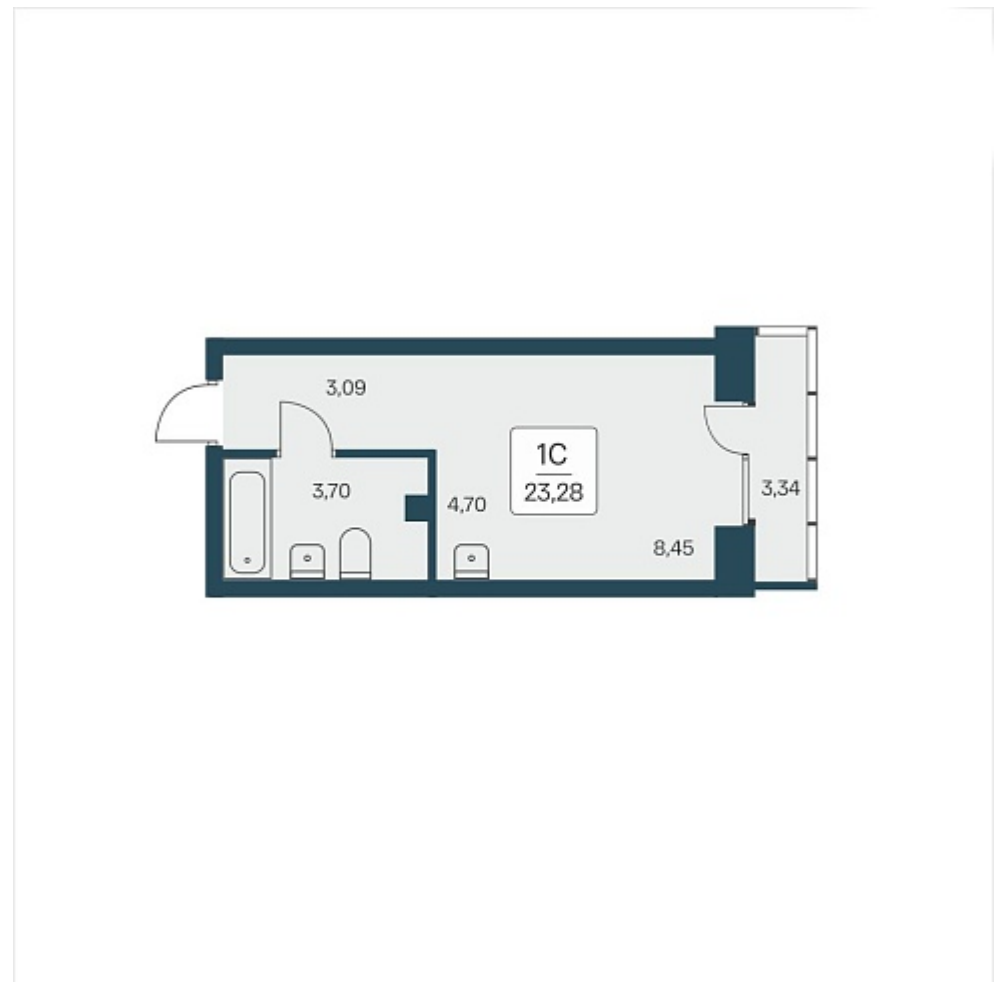

Планировка квартиры