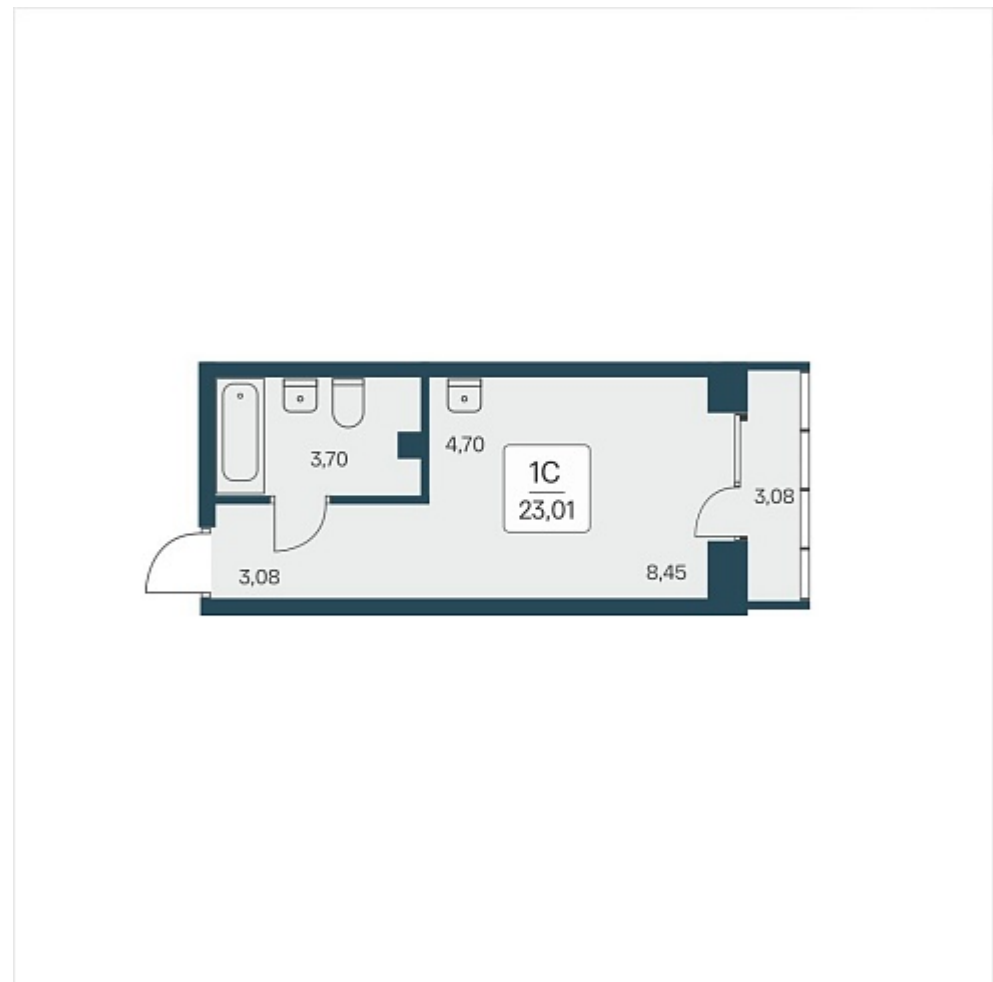

РАСЦВЕТАЙ

+7 383 255 88 22

Ежедневно 9:00 - 19:00

Расцветай на Дуси Ковальчук

План этажа

Характеристика

1-комнатная квартира-студия

5 650 000 ₽
245 545 ₽/м²

Дом	1
Номер квартиры	135
Площадь	23.01
Этаж	9
Название проекта	Расцветай на Дуси Ковальчук
Стадия строительства	Строится

Планировка квартиры

Дом комфорт-класса «Расцветай на Дуси Ковальчук» расположен в Заельцовском районе, в одной из самых перспективных локаций города — между Ельцовским парком и улицей Дуси Ковальчук. Концепция предполагает единый архитектурный ансамбль, соеди...