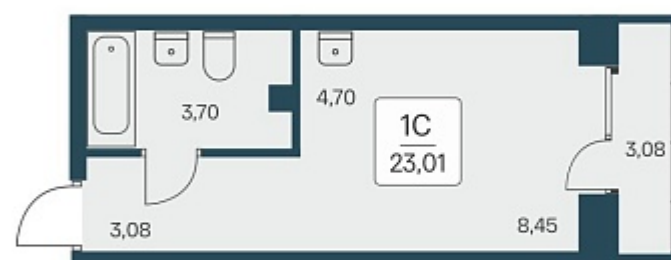

Дом комфорт-класса «Расцветай на Дуси Ковальчук» расположен в Заельцовском районе, в одной из самых перспективных локаций города — между Ельцовским парком и улицей Дуси Ковальчук.

Концепция предполагает единый архитектурный ансамбль, соеди...

[Смотреть на сайте](#)

Отсканируйте Qr-код
и посмотрите планировки на сайте gkrasцветай.рф