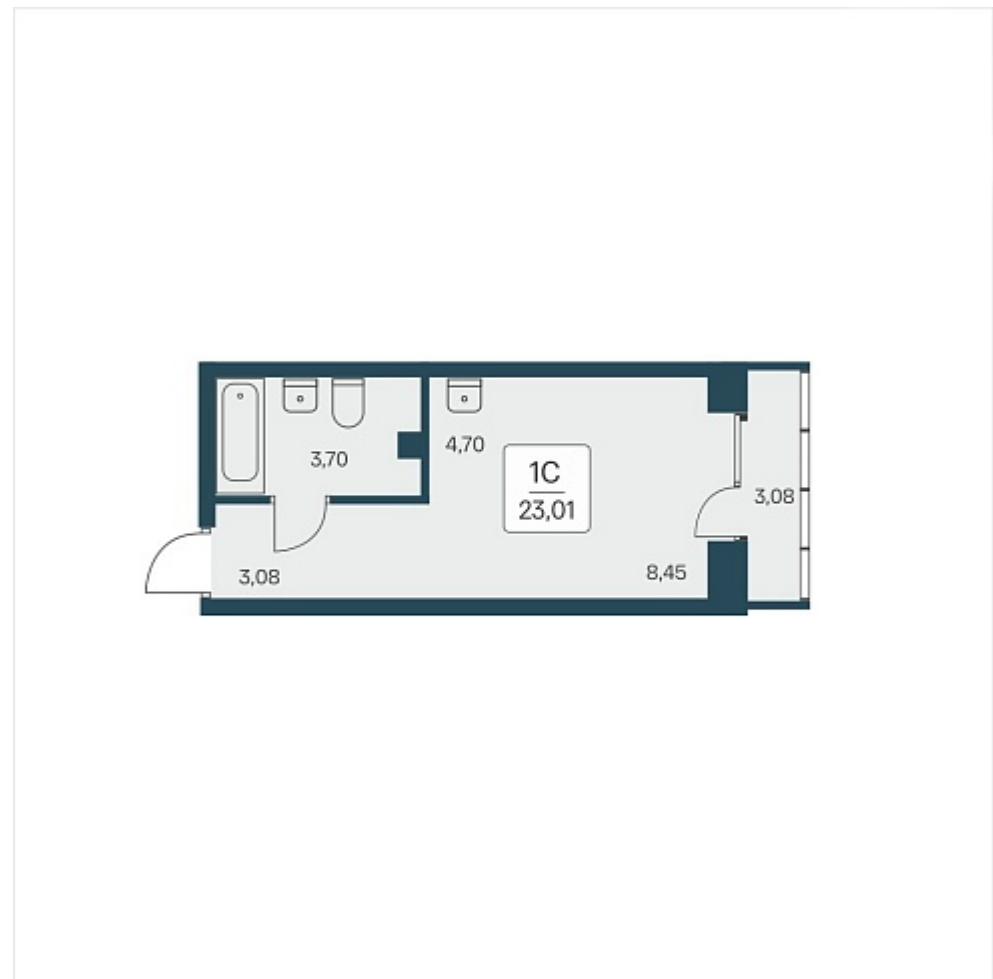

Планировка квартиры