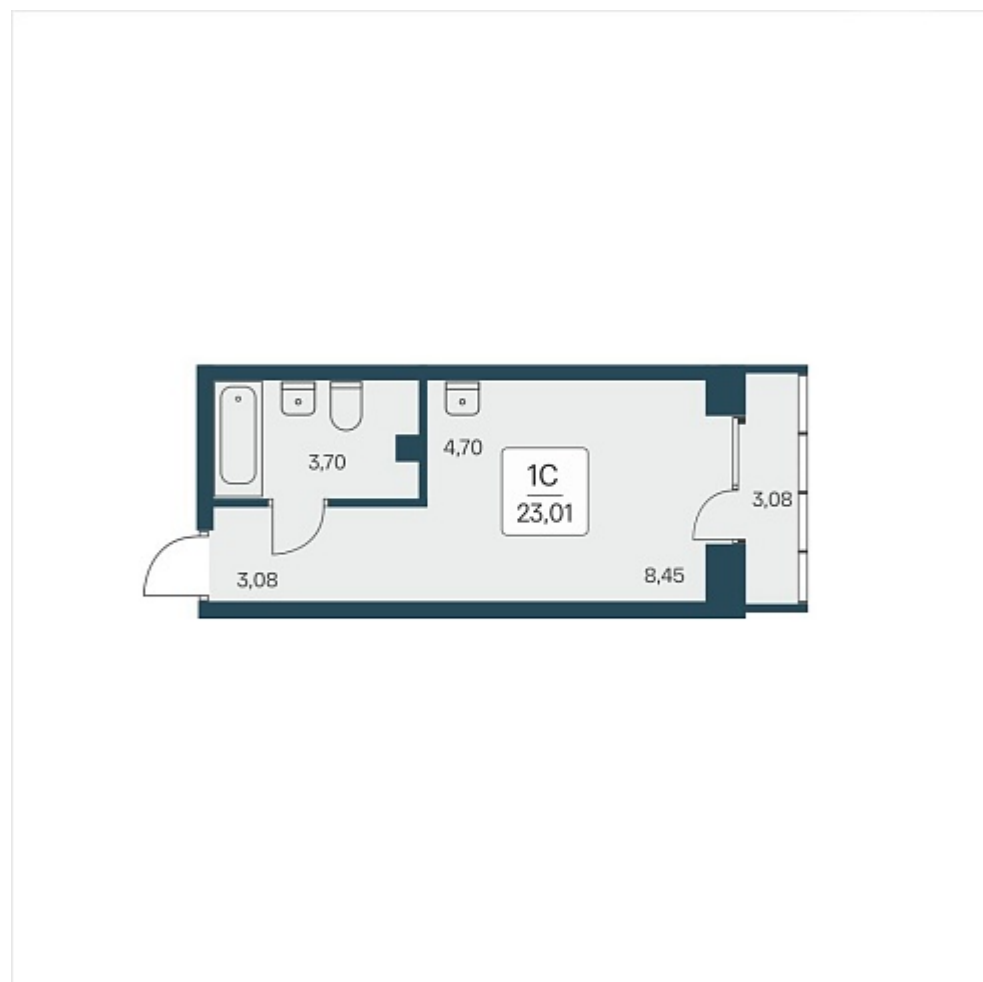

Планировка квартиры

Дом комфорт-класса «Расцветай на Дуси Ковальчук» расположен в Заельцовском районе, в одной из самых перспективных локаций города — между Ельцовским парком и улицей Дуси Ковальчук. Концепция предполагает единый архитектурный ансамбль, соеди...

[Смотреть на сайте](#)

Отсканируйте Qr-код
и посмотрите планировки на сайте gkrasцветай.рф