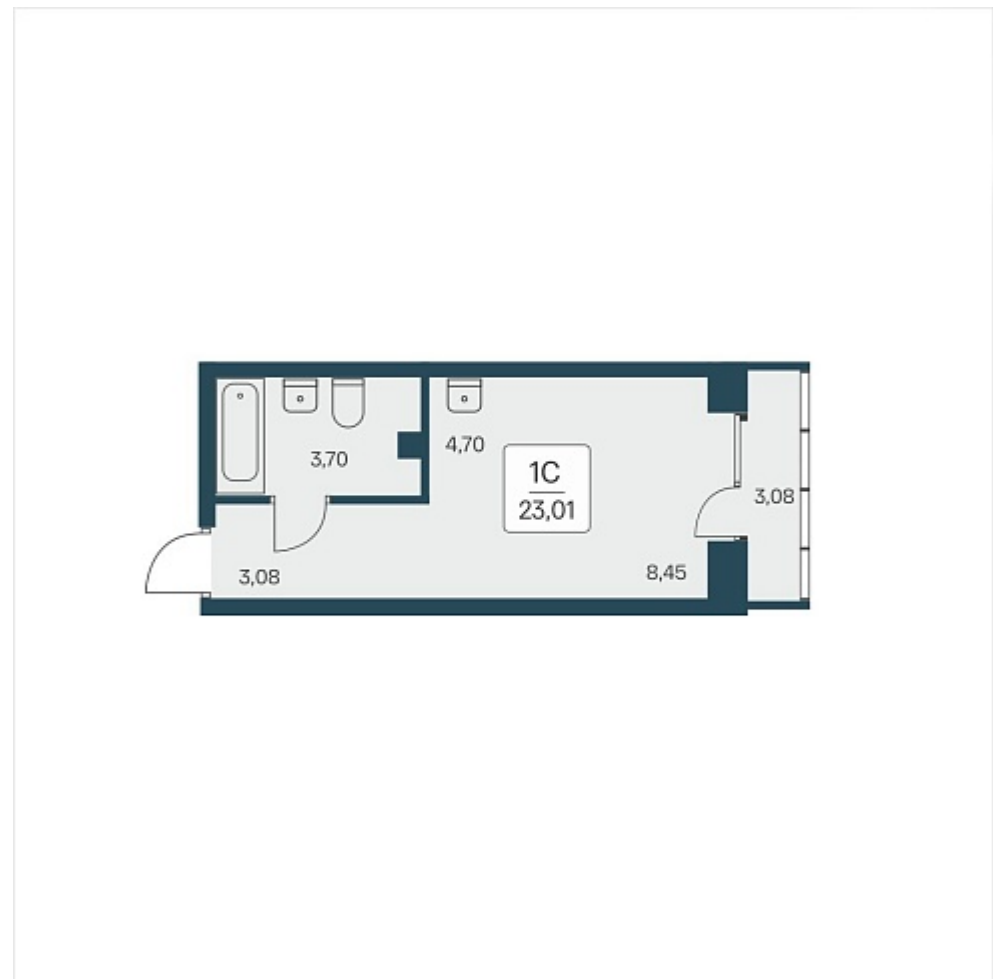

Планировка квартиры

Дом комфорт-класса «Расцветай на Дуси Ковальчук» расположен в Заельцовском районе, в одной из самых перспективных локаций города — между Ельцовским парком и улицей Дуси Ковальчук.

Концепция предполагает единый архитектурный ансамбль, соеди...

[Смотреть на сайте](#)

Отсканируйте Qr-код
и посмотрите планировки на сайте gkrasцветай.рф