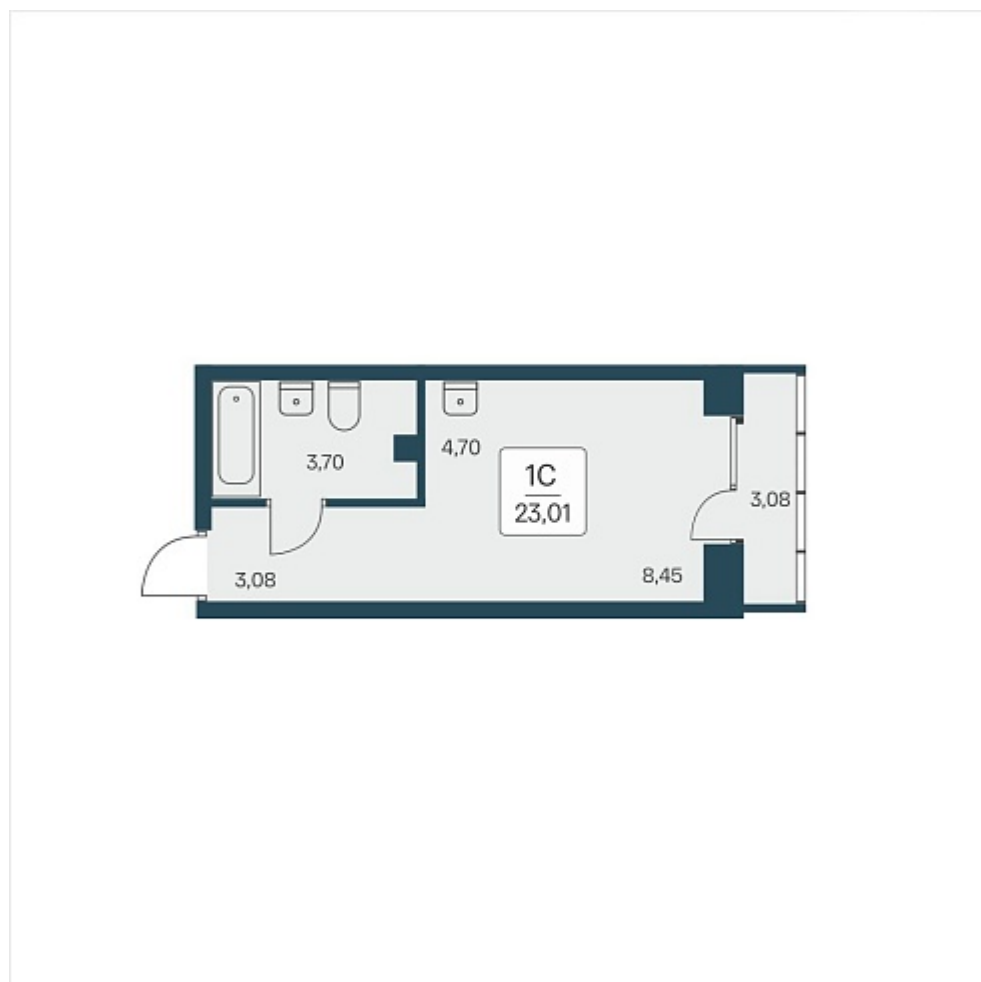

Планировка квартиры

Дом комфорт-класса «Расцветай на Дуси Ковальчук» расположен в Заельцовском районе, в одной из самых перспективных локаций города — между Ельцовским парком и улицей Дуси Ковальчук.

Концепция предполагает единый архитектурный ансамбль, соеди...

[Смотреть на сайте](#)

Отсканируйте Qr-код
и посмотрите планировки на сайте gkrasцветай.рф