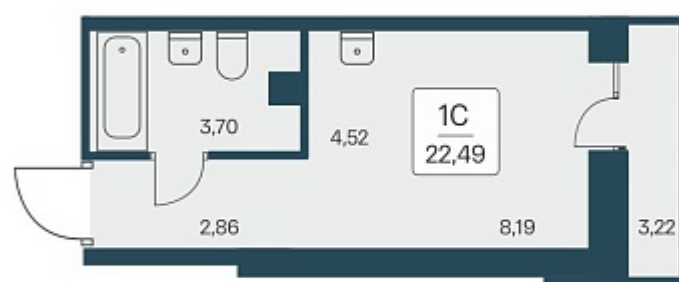

РАСЦВЕТАЙ

+7 383 255 88 22

Ежедневно 9:00 - 19:00

Расцветай на Дуси Ковальчук

План этажа

Характеристика

1-комнатная квартира-студия

5 600 000 ₽
249 000 ₽/м²

Дом	1
Номер квартиры	216
Площадь	22.49
Этаж	14
Название проекта	Расцветай на Дуси Ковальчук
Стадия строительства	Строится

Планировка квартиры

Дом комфорт-класса «Расцветай на Дуси Ковальчук» расположен в Заельцовском районе, в одной из самых перспективных локаций города — между Ельцовским парком и улицей Дуси Ковальчук.