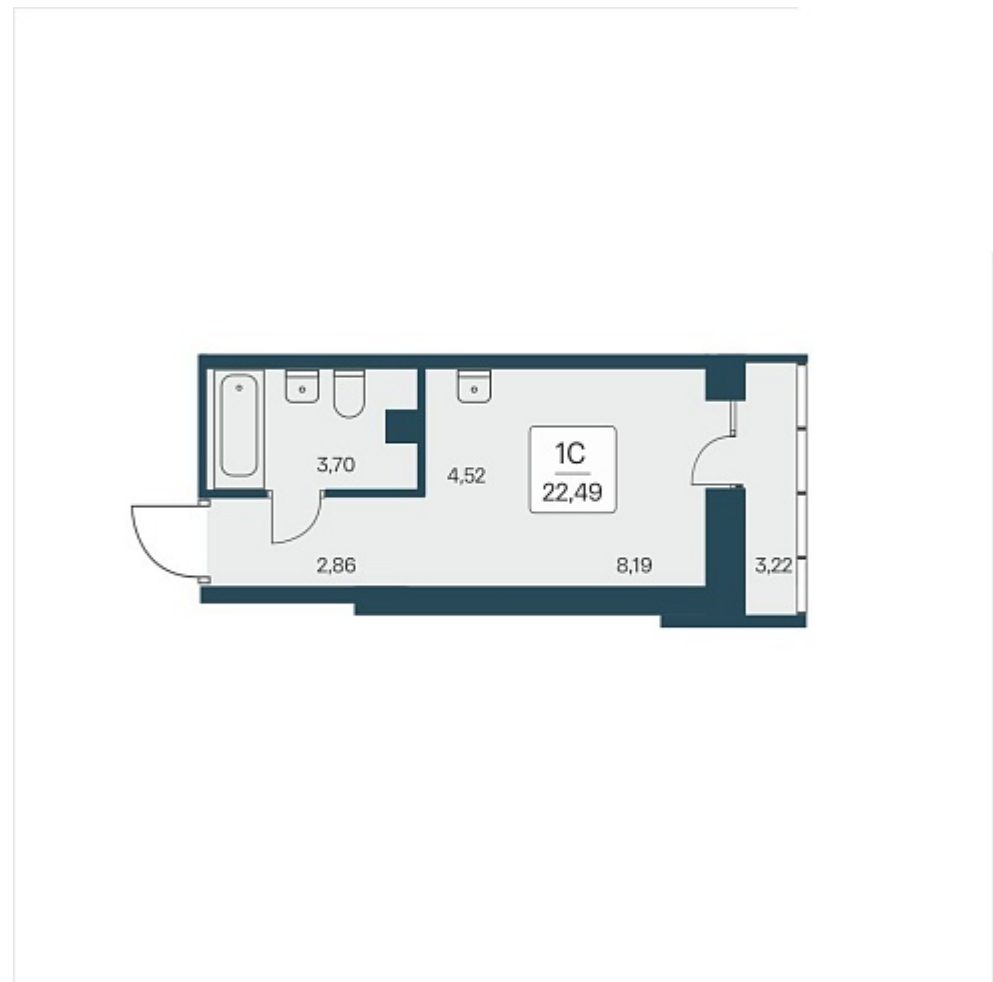

РАСЦВЕТАЙ

+7 383 255 88 22

Ежедневно 9:00 - 19:00

Расцветай на Дуси Ковальчук

План этажа

Характеристика

1-комнатная квартира-студия

5 600 000 ₽
249 000 ₽/м²

Дом	1
Номер квартиры	200
Площадь	22.49
Этаж	13
Название проекта	Расцветай на Дуси Ковальчук
Стадия строительства	Строится

Планировка квартиры

Дом комфорт-класса «Расцветай на Дуси Ковальчук» расположен в Заельцовском районе, в одной из самых перспективных локаций города — между Ельцовским парком и улицей Дуси Ковальчук. Концепция предполагает единый архитектурный ансамбль, соеди...