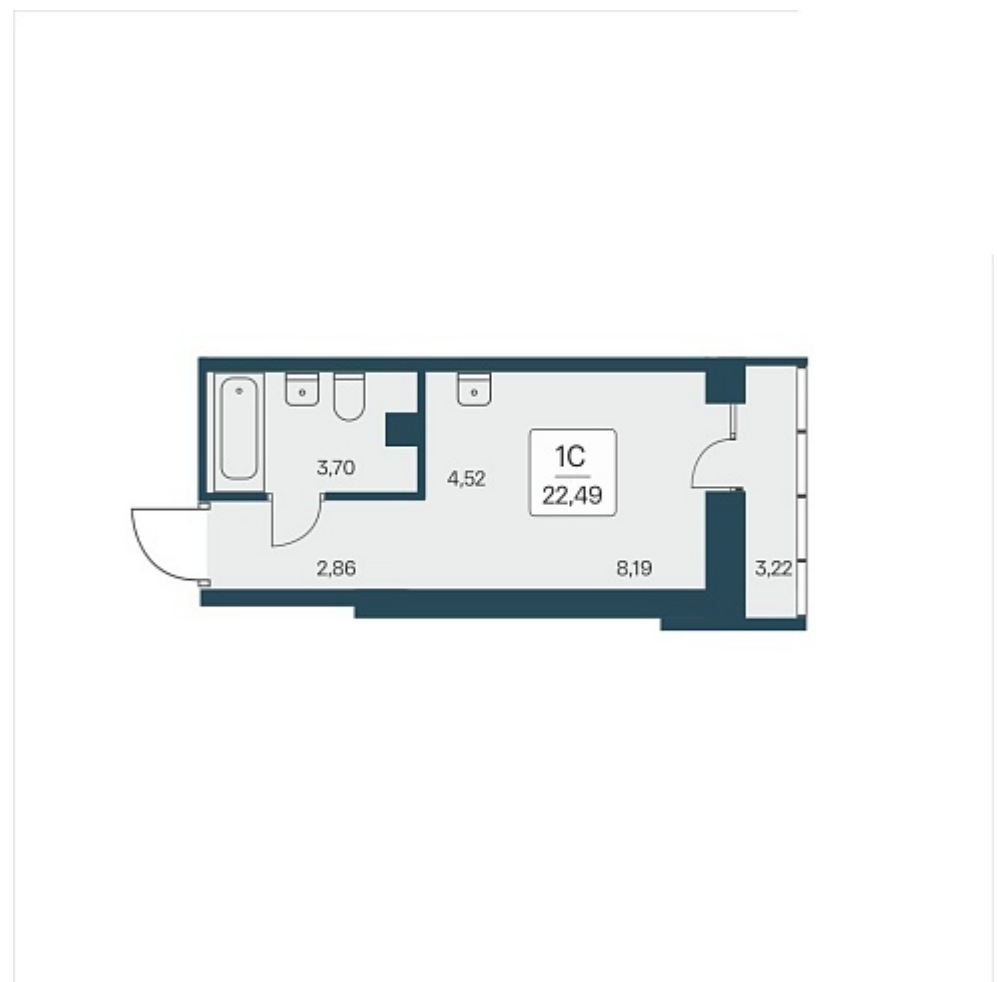

РАСЦВЕТАЙ

+7 383 255 88 22

Ежедневно 9:00 - 19:00

Расцветай на Дуси Ковальчук

План этажа

Характеристика

1-комнатная квартира-студия

5 550 000 ₽
246 776 ₽/м²

Дом	1
Номер квартиры	184
Площадь	22.49
Этаж	12
Название проекта	Расцветай на Дуси Ковальчук
Стадия строительства	Строится

Планировка квартиры

Дом комфорт-класса «Расцветай на Дуси Ковальчук» расположен в Заельцовском районе, в одной из самых перспективных локаций города — между Ельцовским парком и улицей Дуси Ковальчук. Концепция предполагает единый архитектурный ансамбль, соеди...