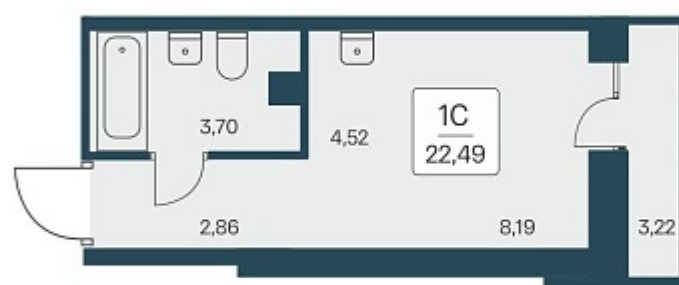

РАСЦВЕТАЙ

+7 383 255 88 22

Ежедневно 9:00 - 19:00

Расцветай на Дуси Ковальчук

План этажа

Характеристика

1-комнатная квартира-студия

5 550 000 ₽
246 776 ₽/м²

Дом	1
Номер квартиры	168
Площадь	22.49
Этаж	11
Название проекта	Расцветай на Дуси Ковальчук
Стадия строительства	Строится

Планировка квартиры

Дом комфорт-класса «Расцветай на Дуси Ковальчук» расположен в Заельцовском районе, в одной из самых перспективных локаций города — между Ельцовским парком и улицей Дуси Ковальчук.