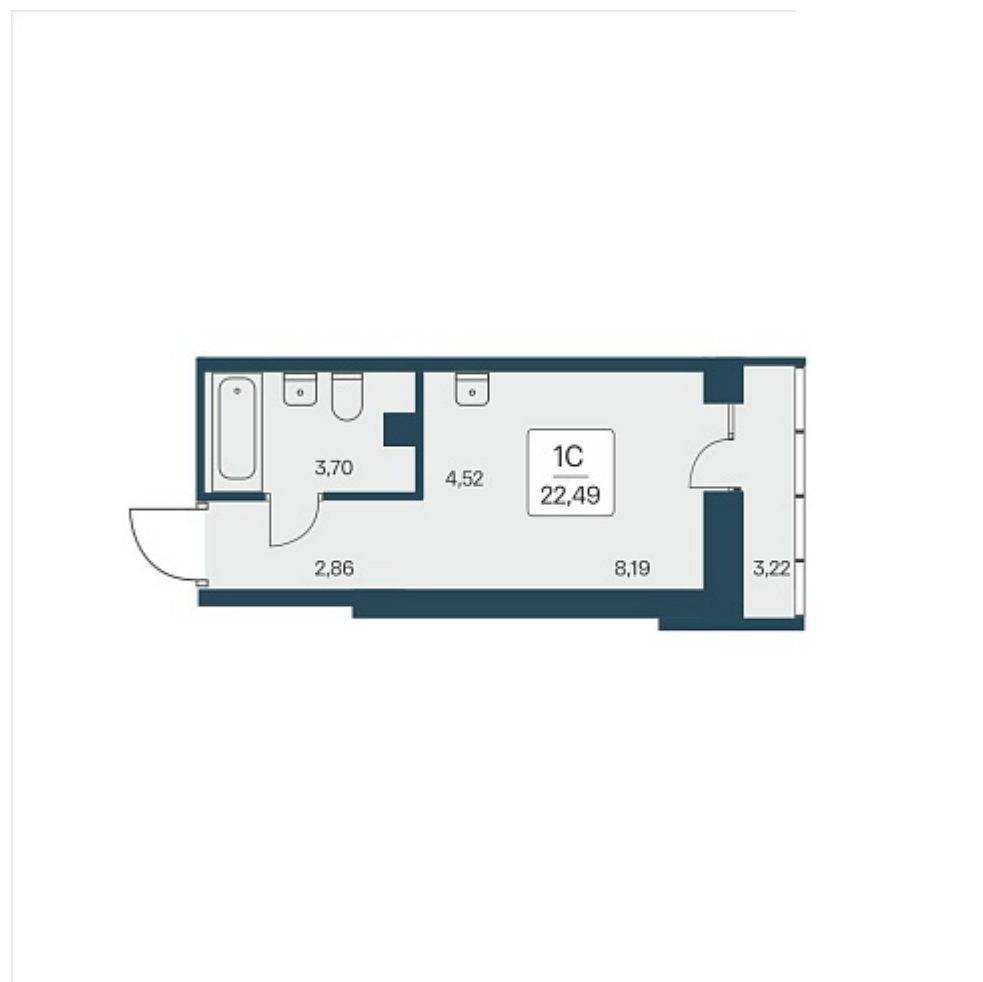

РАСЦВЕТАЙ

+7 383 255 88 22

Ежедневно 9:00 - 19:00

Расцветай на Дуси Ковальчук

План этажа

Характеристика

1-комнатная квартира-студия

5 550 000 ₽
246 776 ₽/м²

Дом	1
Номер квартиры	152
Площадь	22.49
Этаж	10
Название проекта	Расцветай на Дуси Ковальчук
Стадия строительства	Строится

Планировка квартиры

Дом комфорт-класса «Расцветай на Дуси Ковальчук» расположен в Заельцовском районе, в одной из самых перспективных локаций города — между Ельцовским парком и улицей Дуси Ковальчук.