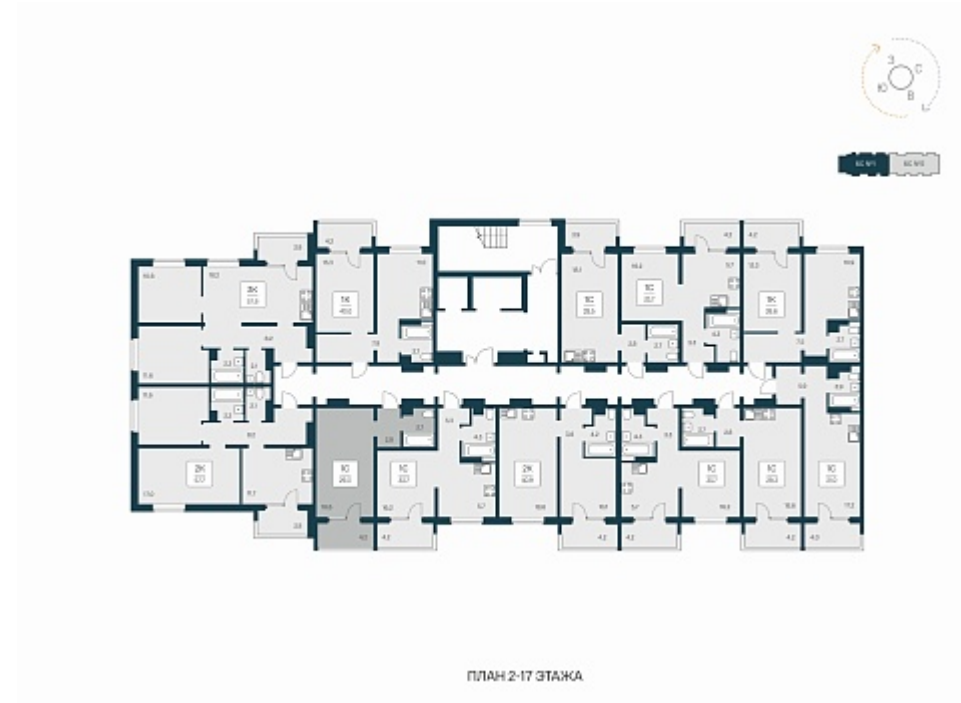

РАСЦВЕТАЙ

+7 383 255 88 22

Ежедневно 9:00 - 19:00

Квартал Сосновый Бор

План этажа

Характеристика

1-комнатная квартира-студия

3 100 000 ₺
105 442 ₺/м²

Дом	1
Номер квартиры	150
Площадь	29.4
Этаж	13
Название проекта	Квартал Сосновый Бор
Стадия строительства	Сдан

Планировка квартиры

Квартал «Сосновый бор» расположен у самого побережья реки, в тихой местности, окруженный природой и свежим воздухом. В шаговой доступности школа, детский сад, магазины, остановка общественного транспорта. Квартал состоит из семи 17-этажных ...