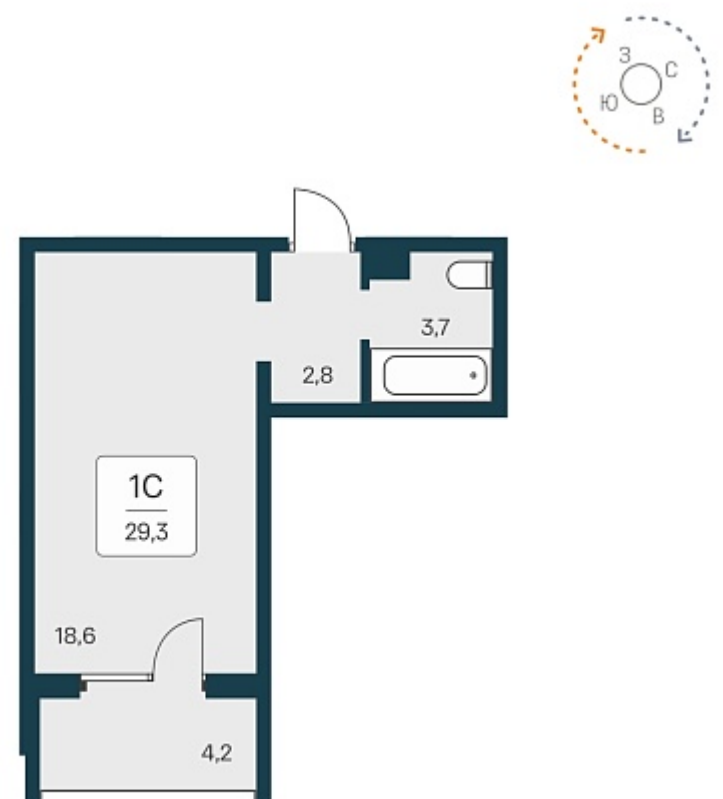

РАСЦВЕТАЙ

+7 383 255 88 22

Ежедневно 9:00 - 19:00

Квартал Сосновый Бор

План этажа

Характеристика

1-комнатная квартира-студия

3 100 000 ₺
105 442 ₺/м²

Дом	1
Номер квартиры	150
Площадь	29.4
Этаж	13
Название проекта	Квартал Сосновый Бор
Стадия строительства	Сдан

Планировка квартиры

Квартал «Сосновый бор» расположен у самого побережья реки, в тихой местности, окруженный природой и свежим воздухом. В шаговой доступности школа, детский сад, магазины, остановка общественного транспорта. Квартал состоит из семи 17-этажных ...