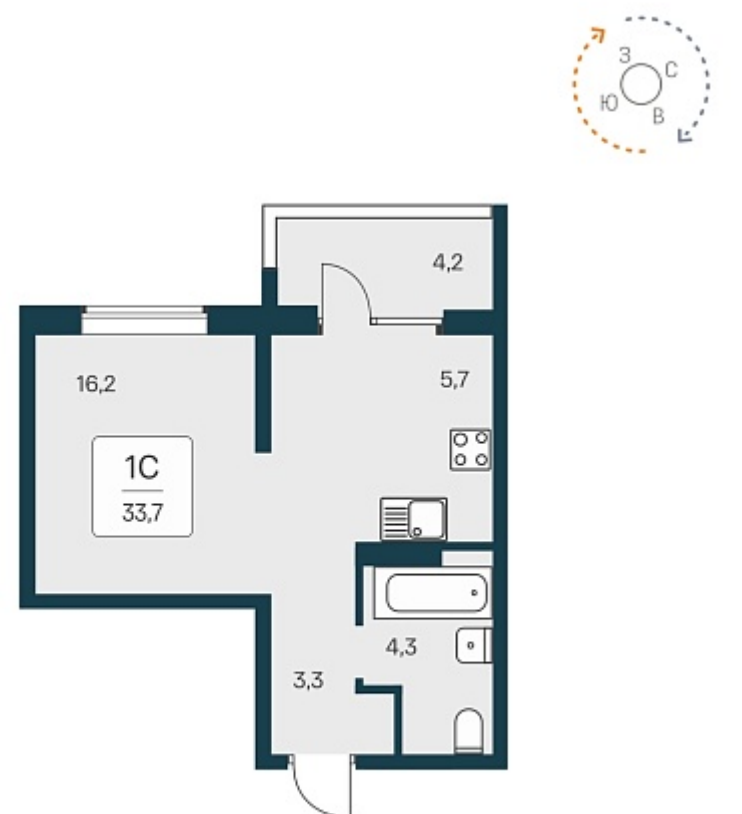

Планировка квартиры

Квартал «Сосновый бор» расположен у самого побережья реки, в тихой местности, окруженный природой и свежим воздухом. В шаговой доступности школа, детский сад, магазины, остановка общественного транспорта. Квартал состоит из семи 17-этажных ...

[Смотреть на сайте](#)

Отсканируйте Qr-код
и посмотрите планировки на сайте gkrasцветай.рф