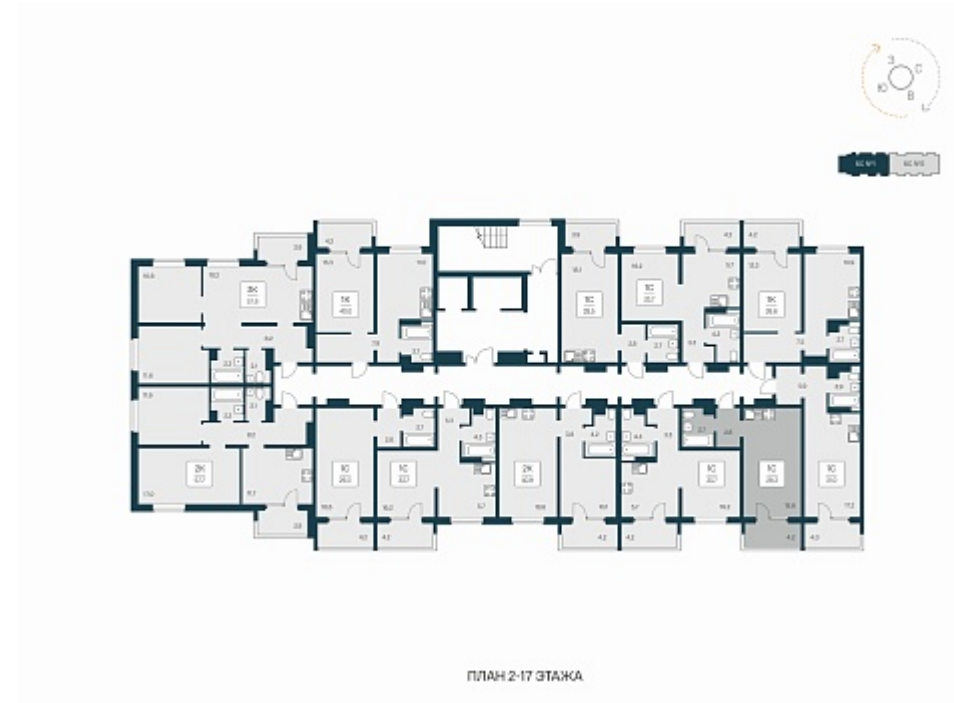

РАСЦВЕТАЙ

+7 383 255 88 22

Ежедневно 9:00 - 19:00

Квартал Сосновый Бор

План этажа

Характеристика

1-комнатная квартира-студия

3 150 000 ₽
107 877 ₽/м²

Дом	1
Номер квартиры	158
Площадь	29.2
Этаж	14
Название проекта	Квартал Сосновый Бор
Стадия строительства	Сдан

Планировка квартиры

Квартал «Сосновый бор» расположен у самого побережья реки, в тихой местности, окруженный природой и свежим воздухом. В шаговой доступности школа, детский сад, магазины, остановка общественного транспорта. Квартал состоит из семи 17-этажных ...