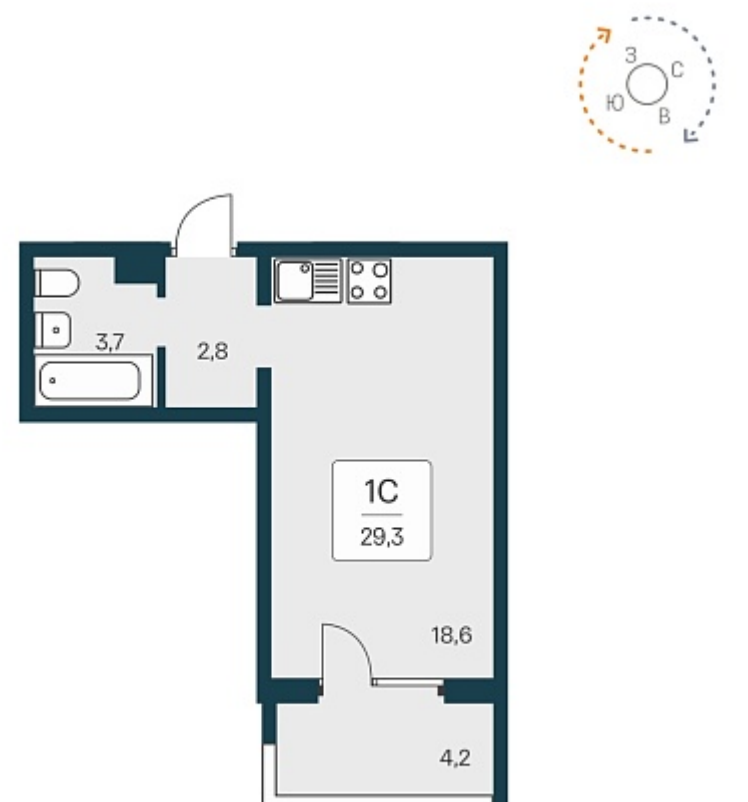

РАСЦВЕТАЙ

+7 383 255 88 22

Ежедневно 9:00 - 19:00

Квартал Сосновый Бор

План этажа

Характеристика

1-комнатная квартира-студия

3 150 000 ₽
107 877 ₽/м²

Дом	1
Номер квартиры	158
Площадь	29.2
Этаж	14
Название проекта	Квартал Сосновый Бор
Стадия строительства	Сдан

Планировка квартиры

Квартал «Сосновый бор» расположен у самого побережья реки, в тихой местности, окруженный природой и свежим воздухом. В шаговой доступности школа, детский сад, магазины, остановка общественного транспорта. Квартал состоит из семи 17-этажных ...