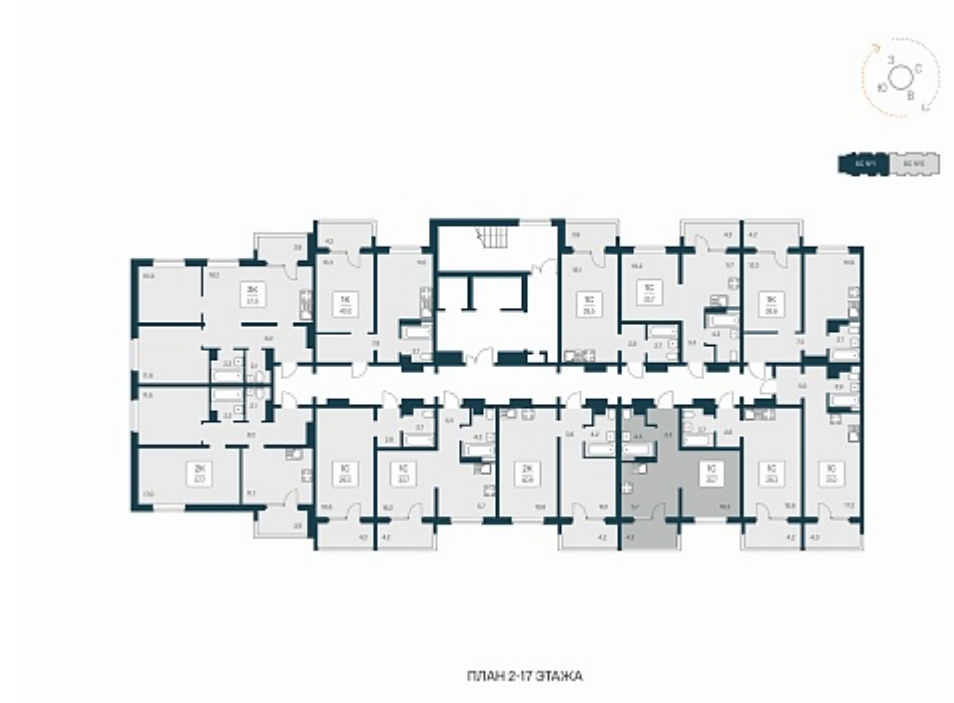

РАСЦВЕТАЙ

+7 383 255 88 22

Ежедневно 9:00 - 19:00

Квартал Сосновый Бор

План этажа

Характеристика

1-комнатная квартира-студия

3 600 000 ₽
106 825 ₽/м²

Дом	1
Номер квартиры	159
Площадь	33.7
Этаж	14
Название проекта	Квартал Сосновый Бор
Стадия строительства	Сдан

Планировка квартиры

Квартал «Сосновый бор» расположен у самого побережья реки, в тихой местности, окруженный природой и свежим воздухом. В шаговой доступности школа, детский сад, магазины, остановка общественного транспорта. Квартал состоит из семи 17-этажных ...