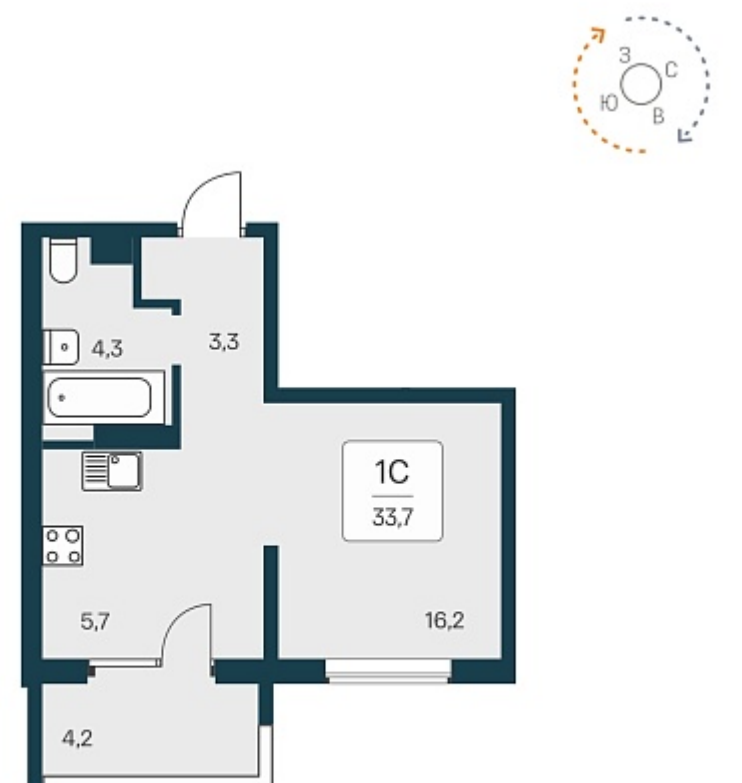

РАСЦВЕТАЙ

+7 383 255 88 22

Ежедневно 9:00 - 19:00

Квартал Сосновый Бор

План этажа

Характеристика

1-комнатная квартира-студия

3 600 000 ₽
106 825 ₽/м²

Дом	1
Номер квартиры	159
Площадь	33.7
Этаж	14
Название проекта	Квартал Сосновый Бор
Стадия строительства	Сдан

Планировка квартиры

Квартал «Сосновый бор» расположен у самого побережья реки, в тихой местности, окруженный природой и свежим воздухом. В шаговой доступности школа, детский сад, магазины, остановка общественного транспорта. Квартал состоит из семи 17-этажных ...