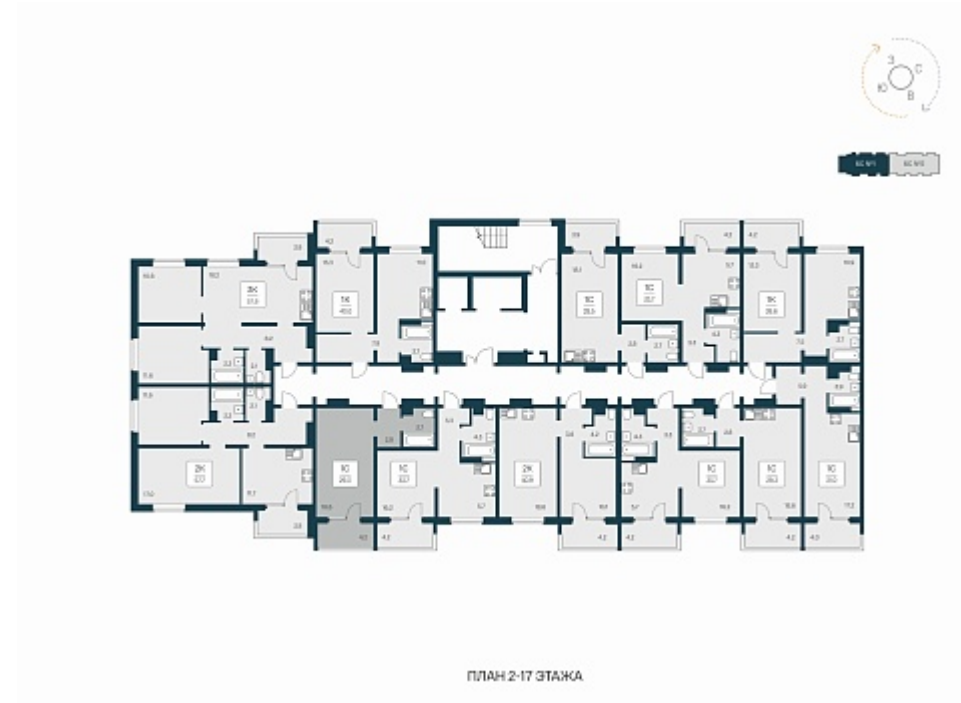

РАСЦВЕТАЙ

+7 383 255 88 22

Ежедневно 9:00 - 19:00

Квартал Сосновый Бор

План этажа

Характеристика

1-комнатная квартира-студия

3 150 000 ₽
107 143 ₽/м²

Дом	1
Номер квартиры	174
Площадь	29.4
Этаж	15
Название проекта	Квартал Сосновый Бор
Стадия строительства	Сдан

Планировка квартиры

Квартал «Сосновый бор» расположен у самого побережья реки, в тихой местности, окруженный природой и свежим воздухом. В шаговой доступности школа, детский сад, магазины, остановка общественного транспорта. Квартал состоит из семи 17-этажных ...