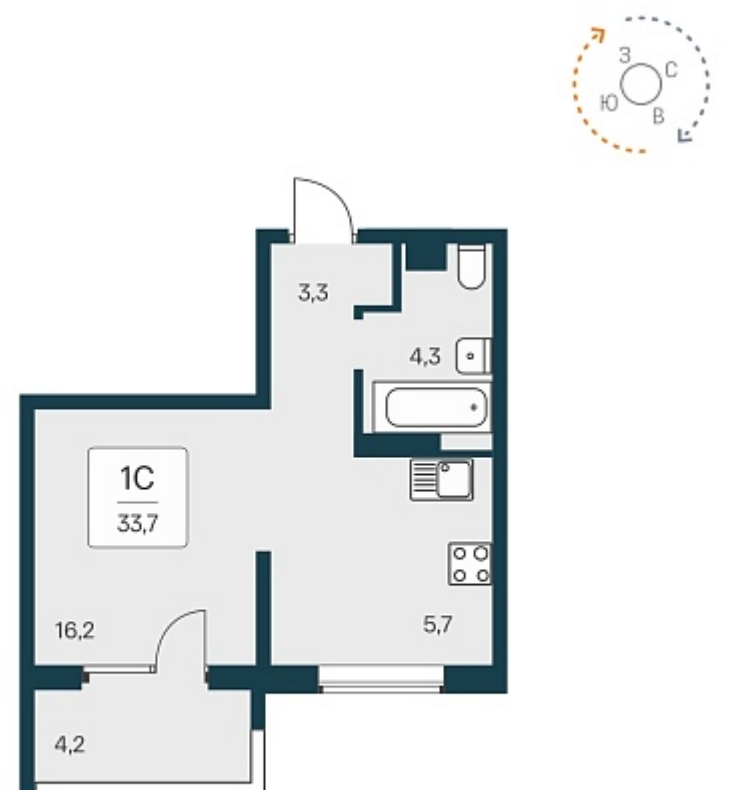

РАСЦВЕТАЙ

+7 383 255 88 22

Ежедневно 9:00 - 19:00

Квартал Сосновый Бор

План этажа

Характеристика

1-комнатная квартира-студия

3 600 000 ₽
107 463 ₽/м²

Дом	1
Номер квартиры	185
Площадь	33.5
Этаж	16
Название проекта	Квартал Сосновый Бор
Стадия строительства	Сдан

Планировка квартиры

Квартал «Сосновый бор» расположен у самого побережья реки, в тихой местности, окруженный природой и свежим воздухом. В шаговой доступности школа, детский сад, магазины, остановка общественного транспорта. Квартал состоит из семи 17-этажных ...