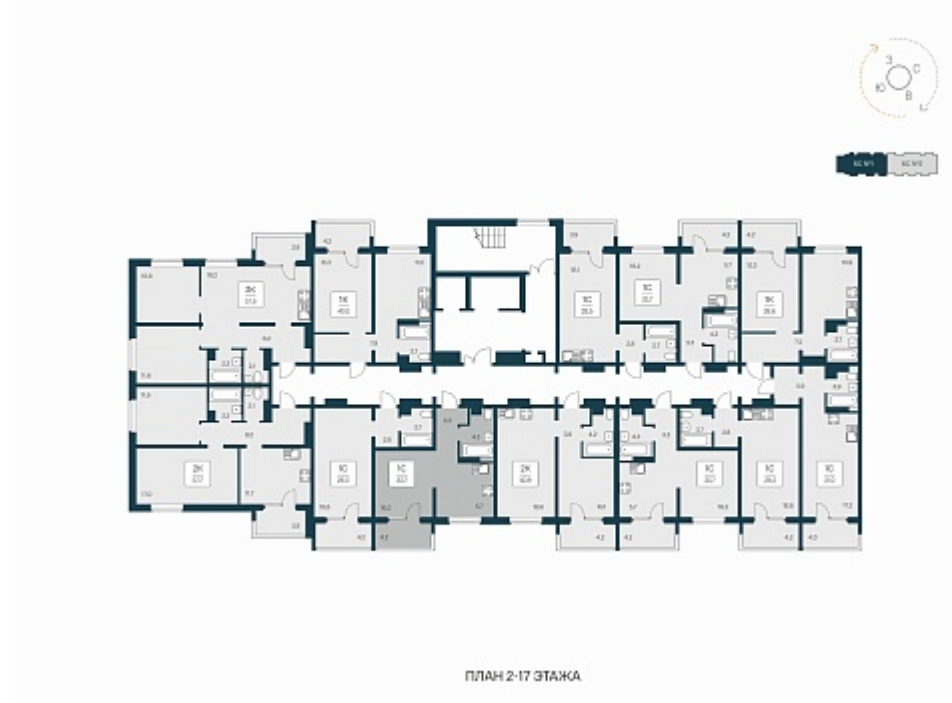

РАСЦВЕТАЙ

+7 383 255 88 22

Ежедневно 9:00 - 19:00

Квартал Сосновый Бор

План этажа

Характеристика

1-комнатная квартира-студия

3 600 000 ₽
107 463 ₽/м²

Дом	1
Номер квартиры	185
Площадь	33.5
Этаж	16
Название проекта	Квартал Сосновый Бор
Стадия строительства	Сдан

Планировка квартиры

Квартал «Сосновый бор» расположен у самого побережья реки, в тихой местности, окруженный природой и свежим воздухом. В шаговой доступности школа, детский сад, магазины, остановка общественного транспорта. Квартал состоит из семи 17-этажных ...