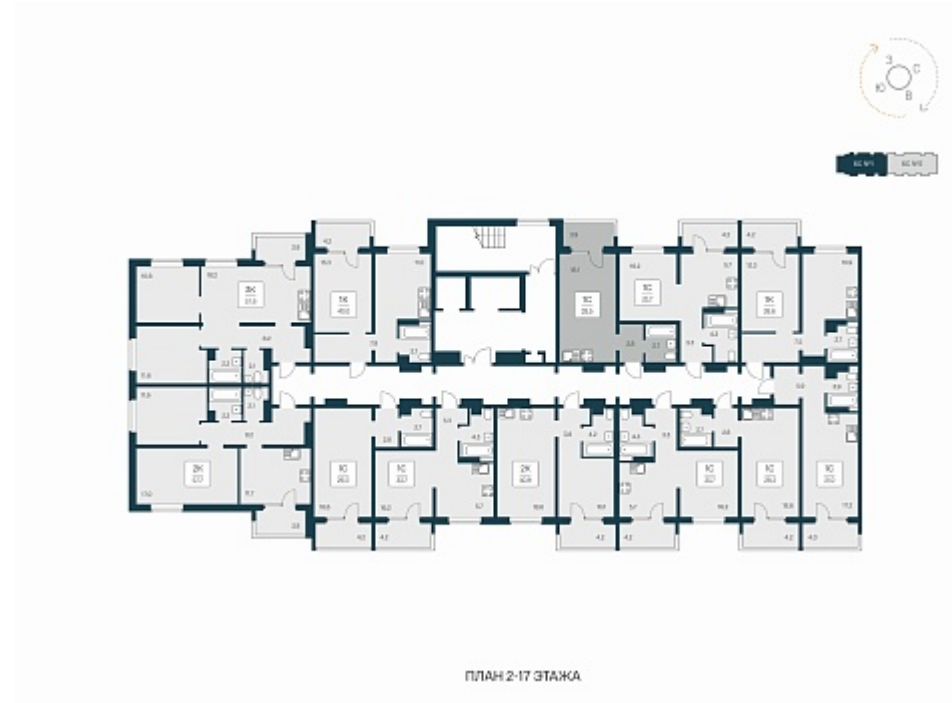

## Квартал Сосновый Бор

## План этажа

### 1-комнатная квартира-студия

3 100 000 ₽  
108 772 ₽/м<sup>2</sup>

Дом	1
Номер квартиры	190
Площадь	28.5
Этаж	17
Название проекта	Квартал Сосновый Бор
Стадия строительства	Сдан