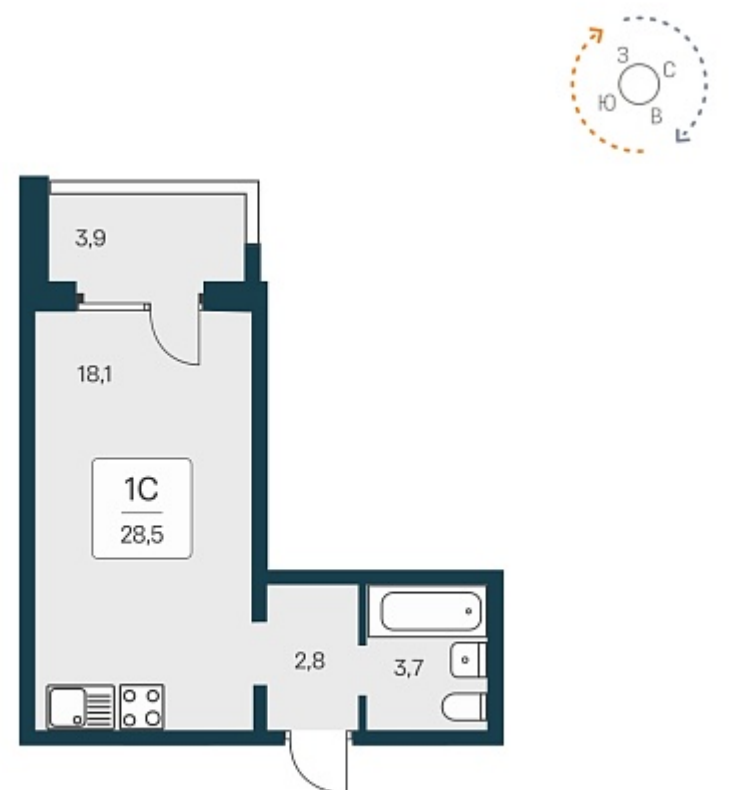

Планировка квартиры

Квартал «Сосновый бор» расположен у самого побережья реки, в тихой местности, окруженный природой и свежим воздухом. В шаговой доступности школа, детский сад, магазины, остановка общественного транспорта. Квартал состоит из семи 17-этажных ...

[Смотреть на сайте](#)

Отсканируйте Qr-код
и посмотрите планировки на сайте gkrascvetaiy.rf