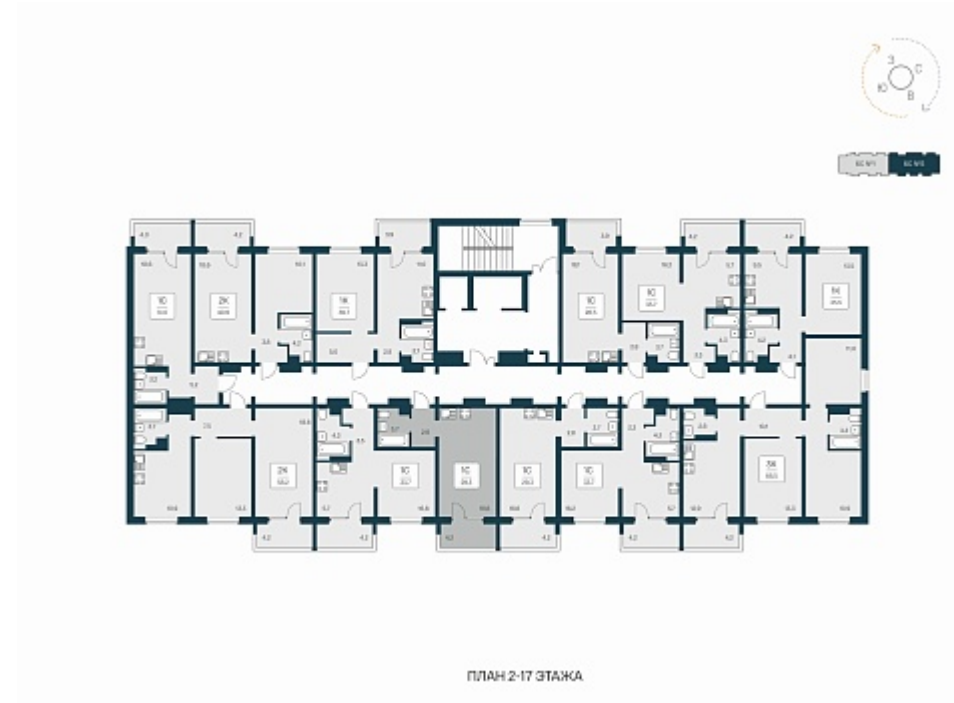

РАСЦВЕТАЙ

+7 383 255 88 22

Ежедневно 9:00 - 19:00

Квартал Сосновый Бор

План этажа

Характеристика

1-комнатная квартира-студия

3 377 100 ₽

115 654 ₽/м²

Дом 1

Номер квартиры 265

Площадь 29.2

Этаж 6

Название проекта Квартал
Сосновый Бор

Стадия строительства Сдан

Планировка квартиры

Квартал «Сосновый бор» расположен у самого побережья реки, в тихой местности, окруженный природой и свежим воздухом. В шаговой доступности школа, детский сад, магазины, остановка общественного транспорта. Квартал состоит из семи 17-этажных ...