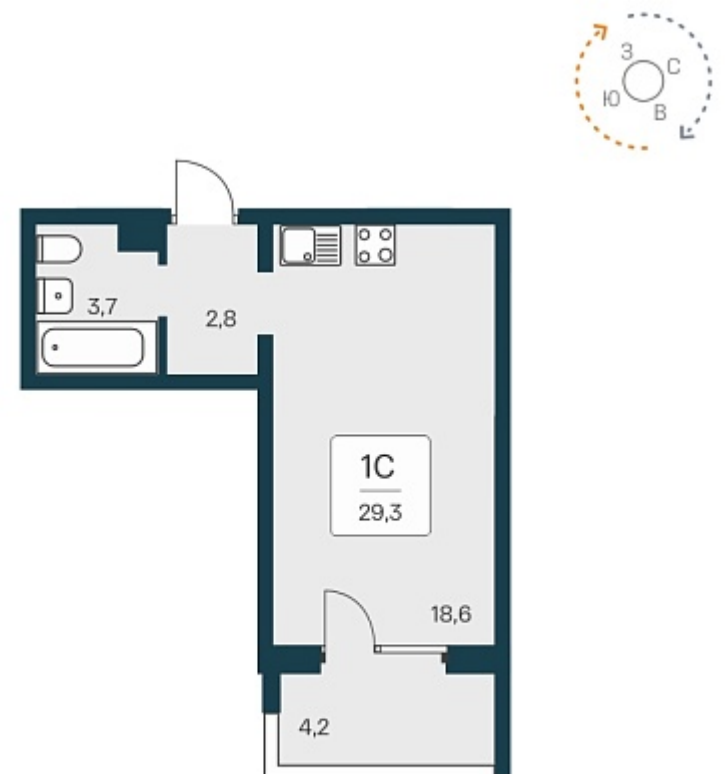

115 654 ₽/м²

Дом 1

Номер квартиры 265

Площадь 29.2

Этаж 6

Название проекта Квартал
Сосновый Бор

Стадия строительства Сдан

Планировка квартиры