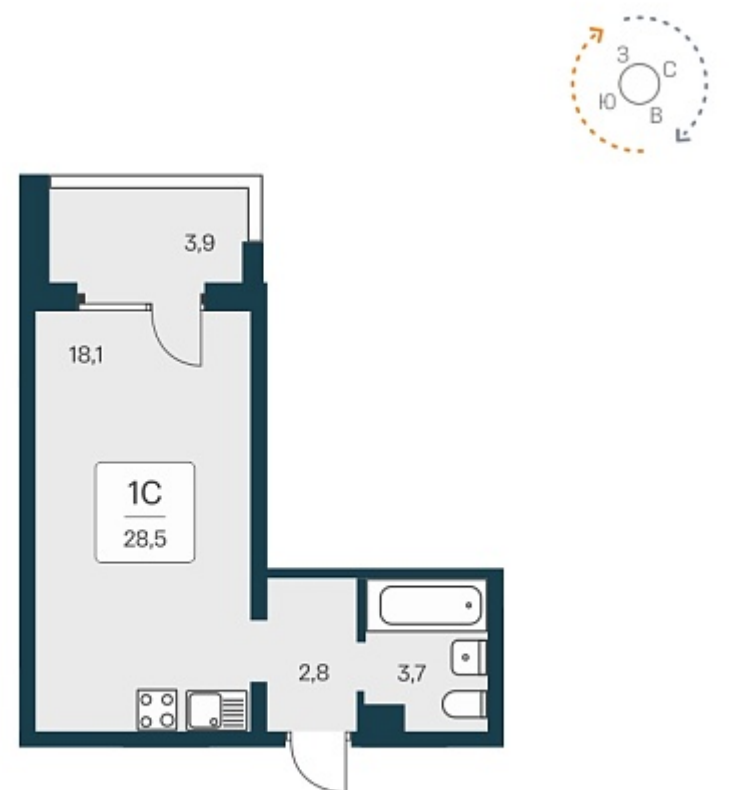

РАСЦВЕТАЙ

+7 383 255 88 22

Ежедневно 9:00 - 19:00

Квартал Сосновый Бор

План этажа

Характеристика

1-комнатная квартира-студия

3 400 000 ₽
119 718 ₽/м²

Дом	1
Номер квартиры	271
Площадь	28.4
Этаж	7
Название проекта	Квартал Сосновый Бор
Стадия строительства	Сдан

Планировка квартиры

Квартал «Сосновый бор» расположен у самого побережья реки, в тихой местности, окруженный природой и свежим воздухом. В шаговой доступности школа, детский сад, магазины, остановка общественного транспорта. Квартал состоит из семи 17-этажных ...