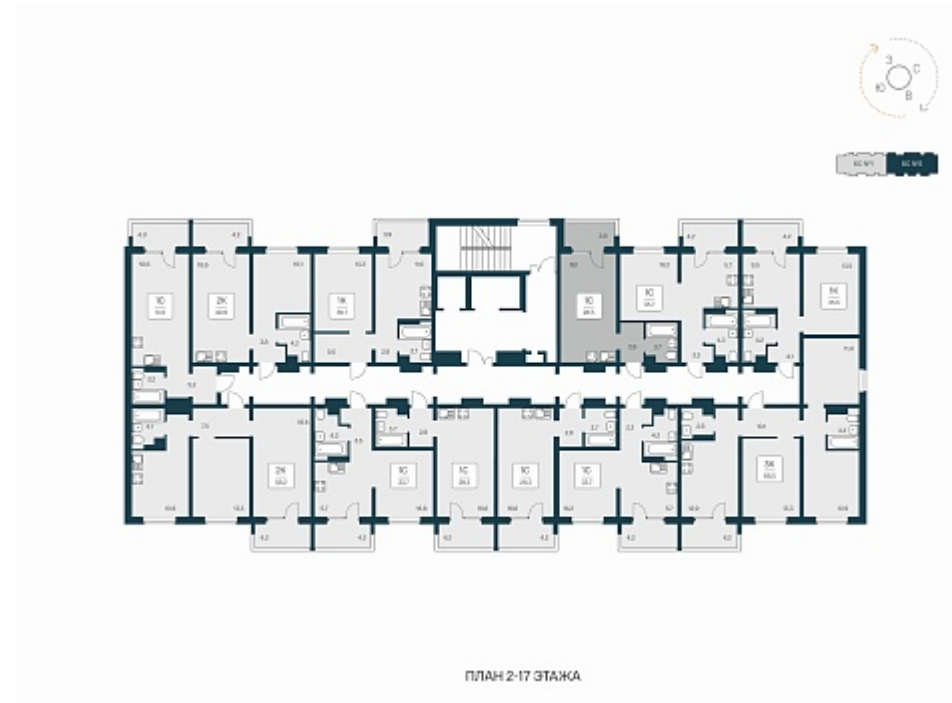

РАСЦВЕТАЙ

+7 383 255 88 22

Ежедневно 9:00 - 19:00

Квартал Сосновый Бор

План этажа

Характеристика

1-комнатная квартира-студия

3 400 000 ₽
119 718 ₽/м²

Дом	1
Номер квартиры	271
Площадь	28.4
Этаж	7
Название проекта	Квартал Сосновый Бор
Стадия строительства	Сдан

Планировка квартиры

Квартал «Сосновый бор» расположен у самого побережья реки, в тихой местности, окруженный природой и свежим воздухом. В шаговой доступности школа, детский сад, магазины, остановка общественного транспорта. Квартал состоит из семи 17-этажных ...