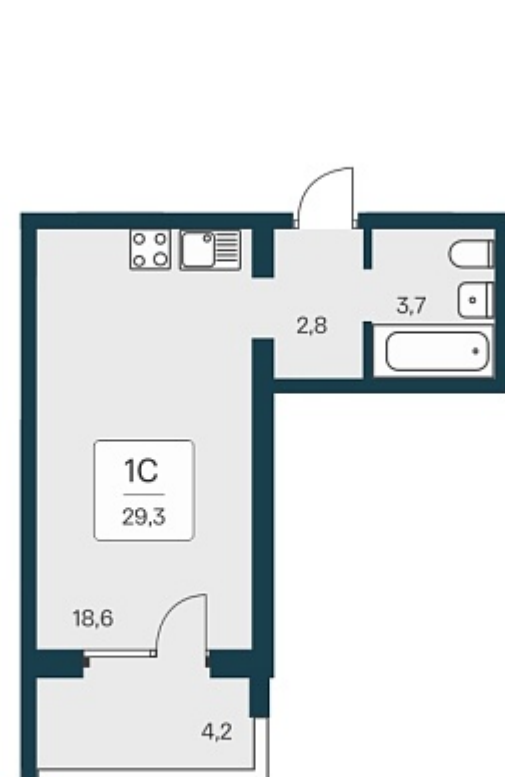

Планировка квартиры

Квартал «Сосновый бор» расположен у самого побережья реки, в тихой местности, окруженный природой и свежим воздухом. В шаговой доступности школа, детский сад, магазины, остановка общественного транспорта. Квартал состоит из семи 17-этажных ...

[Смотреть на сайте](#)

Отсканируйте Qr-код
и посмотрите планировки на сайте gрасцветай.рф