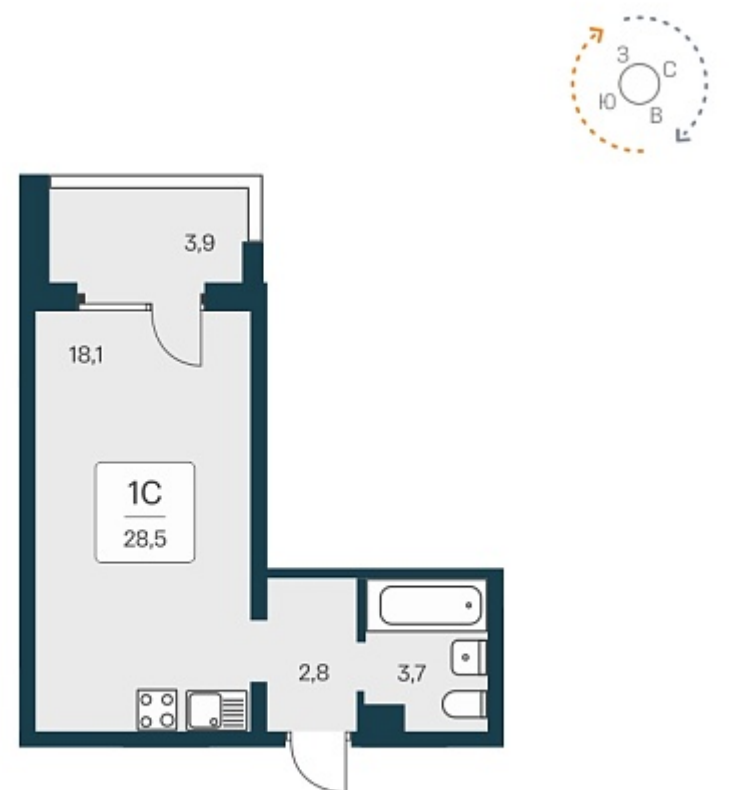

РАСЦВЕТАЙ

+7 383 255 88 22

Ежедневно 9:00 - 19:00

Квартал Сосновый Бор

План этажа

Характеристика

1-комнатная квартира-студия

3 100 000 ₽
109 155 ₽/м²

| | |
|----------------------|-------------------------|
| Дом | 1 |
| Номер квартиры | 391 |
| Площадь | 28.4 |
| Этаж | 17 |
| Название проекта | Квартал Сосновый Бор |
| Стадия строительства | Сдан |

Планировка квартиры

Квартал «Сосновый бор» расположен у самого побережья реки, в тихой местности, окруженный природой и свежим воздухом. В шаговой доступности школа, детский сад, магазины, остановка общественного транспорта. Квартал состоит из семи 17-этажных ...