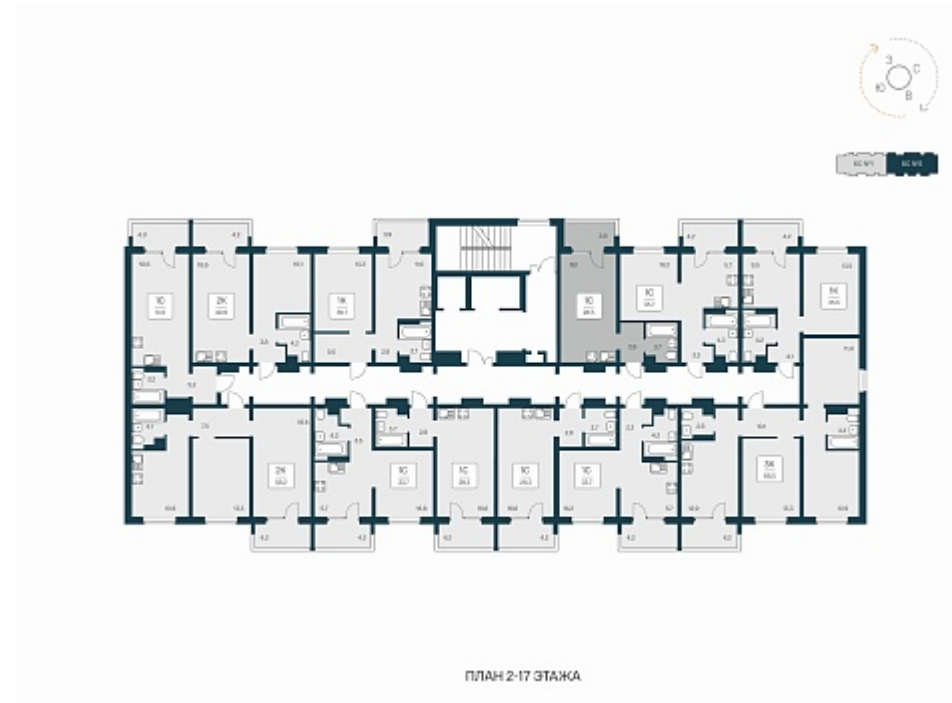

РАСЦВЕТАЙ

+7 383 255 88 22

Ежедневно 9:00 - 19:00

Квартал Сосновый Бор

План этажа

Характеристика

1-комнатная квартира-студия

3 100 000 ₽
109 155 ₽/м²

| | |
|----------------------|-------------------------|
| Дом | 1 |
| Номер квартиры | 391 |
| Площадь | 28.4 |
| Этаж | 17 |
| Название проекта | Квартал Сосновый Бор |
| Стадия строительства | Сдан |

Планировка квартиры

Квартал «Сосновый бор» расположен у самого побережья реки, в тихой местности, окруженный природой и свежим воздухом. В шаговой доступности школа, детский сад, магазины, остановка общественного транспорта. Квартал состоит из семи 17-этажных ...