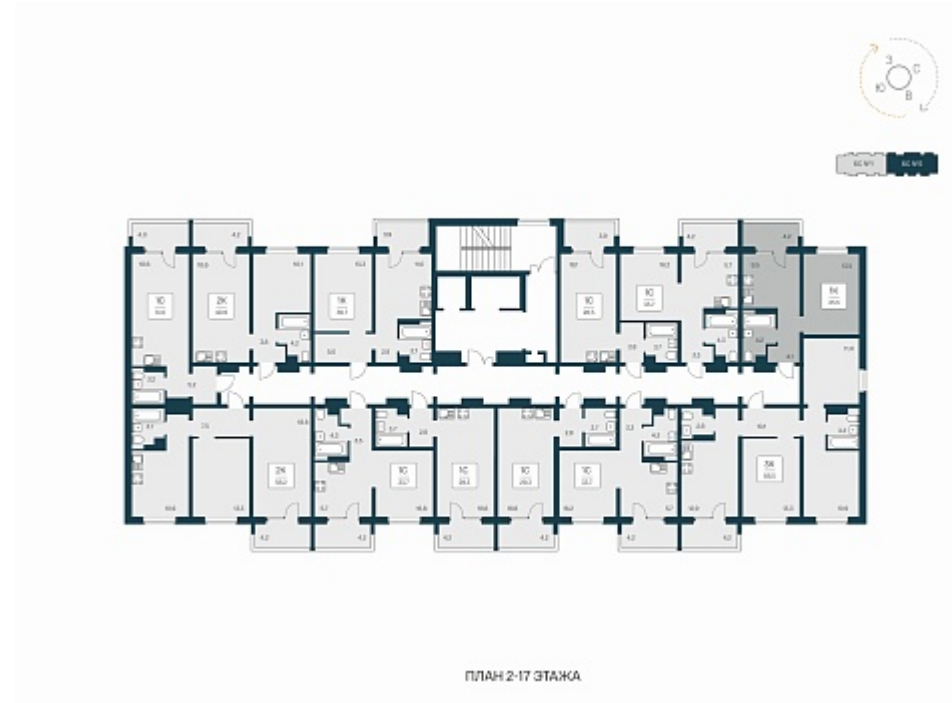

РАСЦВЕТАЙ

+7 383 255 88 22

Ежедневно 9:00 - 19:00

Квартал Сосновый Бор

План этажа

Характеристика

1-комнатная квартира

3 700 000 ₽
104 520 ₽/м²

Дом	1
Номер квартиры	393
Площадь	35.4
Этаж	17
Название проекта	Квартал Сосновый Бор
Стадия строительства	Сдан

Планировка квартиры

Квартал «Сосновый бор» расположен у самого побережья реки, в тихой местности, окруженный природой и свежим воздухом. В шаговой доступности школа, детский сад, магазины, остановка общественного транспорта. Квартал состоит из семи 17-этажных ...