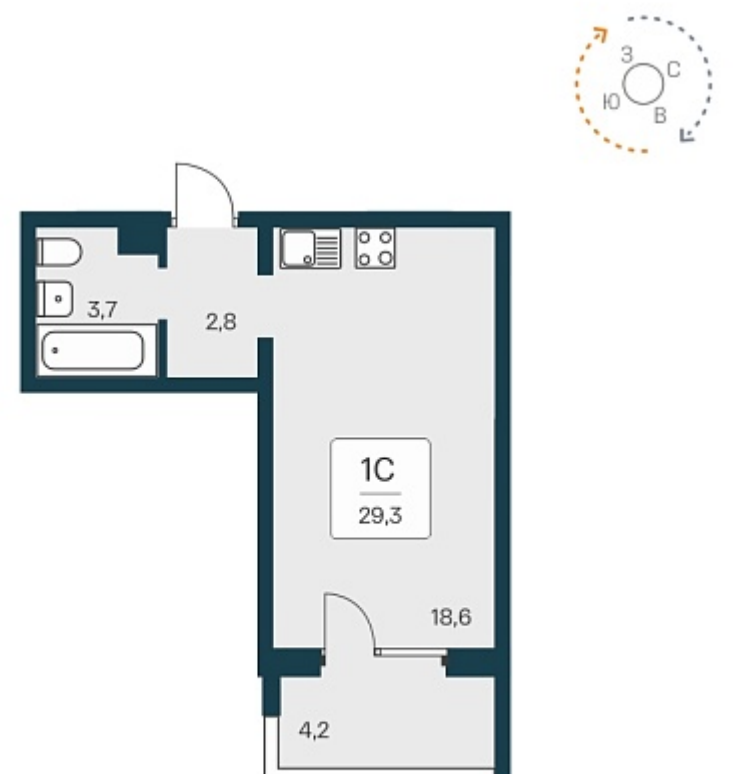

РАСЦВЕТАЙ

+7 383 255 88 22

Ежедневно 9:00 - 19:00

Квартал Сосновый Бор

План этажа

Характеристика

1-комнатная квартира-студия

3 627 100 ₺
125 505 ₺/м²

Дом	1
Номер квартиры	397
Площадь	28.9
Этаж	17
Название проекта	Квартал Сосновый Бор
Стадия строительства	Сдан

Планировка квартиры

Квартал «Сосновый бор» расположен у самого побережья реки, в тихой местности, окруженный природой и свежим воздухом. В шаговой доступности школа, детский сад, магазины, остановка общественного транспорта. Квартал состоит из семи 17-этажных ...