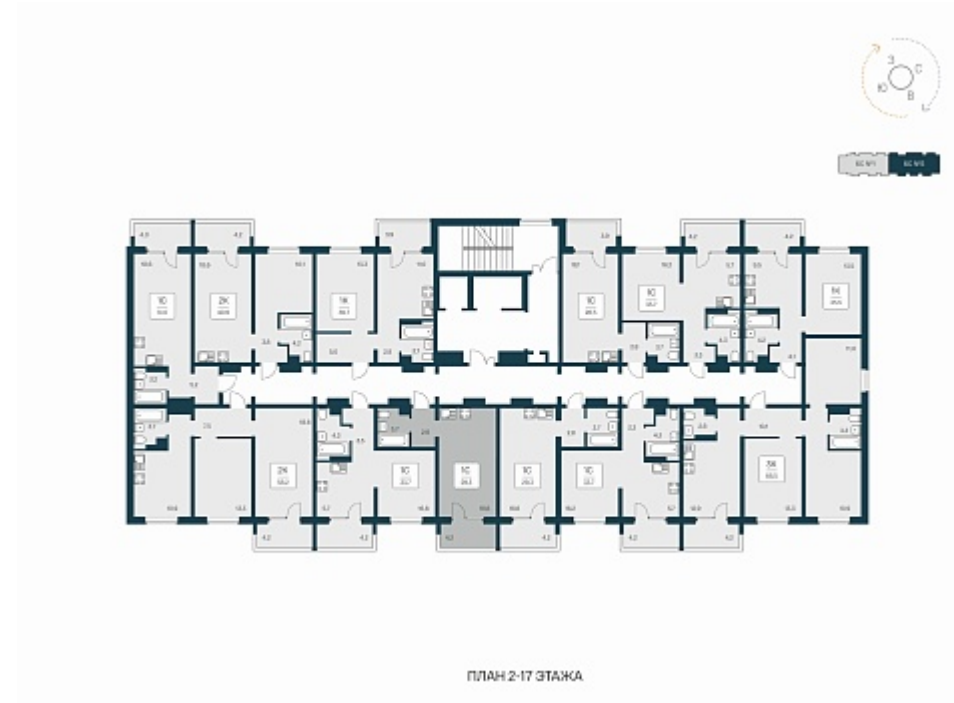

РАСЦВЕТАЙ

+7 383 255 88 22

Ежедневно 9:00 - 19:00

Квартал Сосновый Бор

План этажа

Характеристика

1-комнатная квартира-студия

3 627 100 ₺
125 505 ₺/м²

Дом	1
Номер квартиры	397
Площадь	28.9
Этаж	17
Название проекта	Квартал Сосновый Бор
Стадия строительства	Сдан

Планировка квартиры

Квартал «Сосновый бор» расположен у самого побережья реки, в тихой местности, окруженный природой и свежим воздухом. В шаговой доступности школа, детский сад, магазины, остановка общественного транспорта. Квартал состоит из семи 17-этажных ...