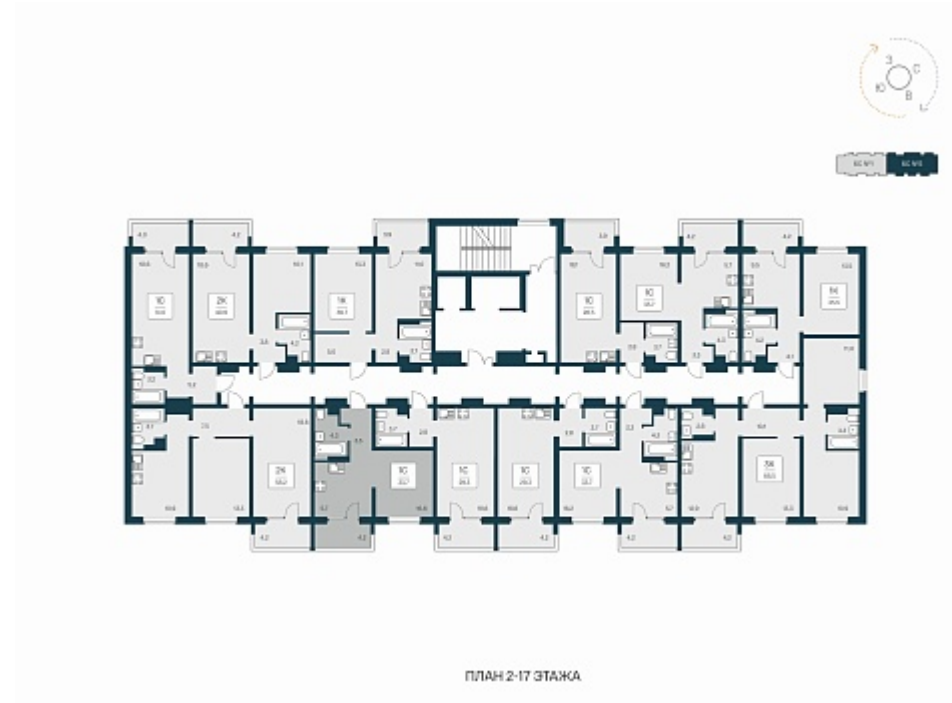

РАСЦВЕТАЙ

+7 383 255 88 22

Ежедневно 9:00 - 19:00

Квартал Сосновый Бор

План этажа

Характеристика

1-комнатная квартира-студия

3 600 000 ₽
106 825 ₽/м²

Дом	1
Номер квартиры	398
Площадь	33.7
Этаж	17
Название проекта	Квартал Сосновый Бор
Стадия строительства	Сдан

Планировка квартиры

Квартал «Сосновый бор» расположен у самого побережья реки, в тихой местности, окруженный природой и свежим воздухом. В шаговой доступности школа, детский сад, магазины, остановка общественного транспорта. Квартал состоит из семи 17-этажных ...