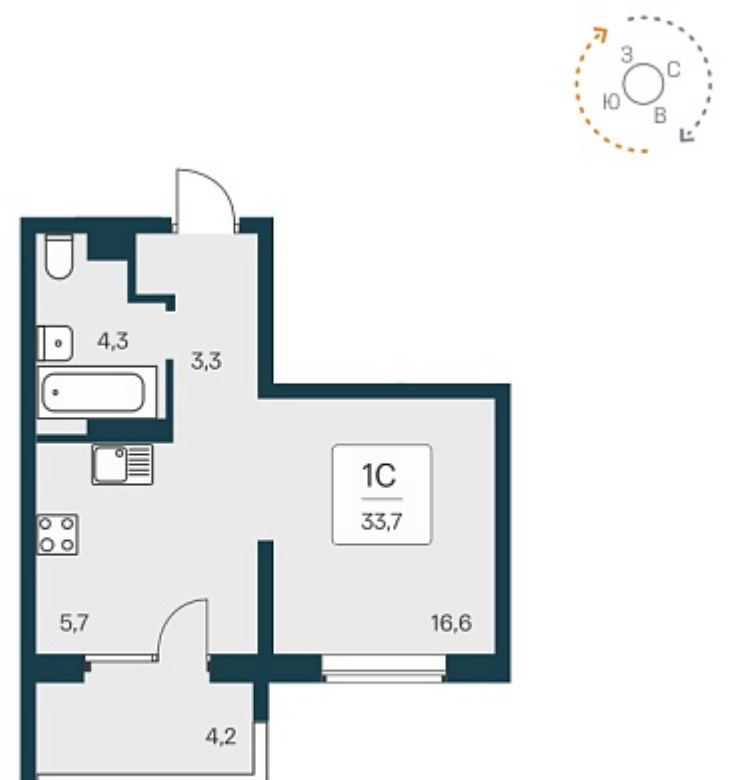

РАСЦВЕТАЙ

+7 383 255 88 22

Ежедневно 9:00 - 19:00

Квартал Сосновый Бор

План этажа

Характеристика

1-комнатная квартира-студия

3 600 000 ₽
106 825 ₽/м²

Дом	1
Номер квартиры	398
Площадь	33.7
Этаж	17
Название проекта	Квартал Сосновый Бор
Стадия строительства	Сдан

Планировка квартиры

Квартал «Сосновый бор» расположен у самого побережья реки, в тихой местности, окруженный природой и свежим воздухом. В шаговой доступности школа, детский сад, магазины, остановка общественного транспорта. Квартал состоит из семи 17-этажных ...