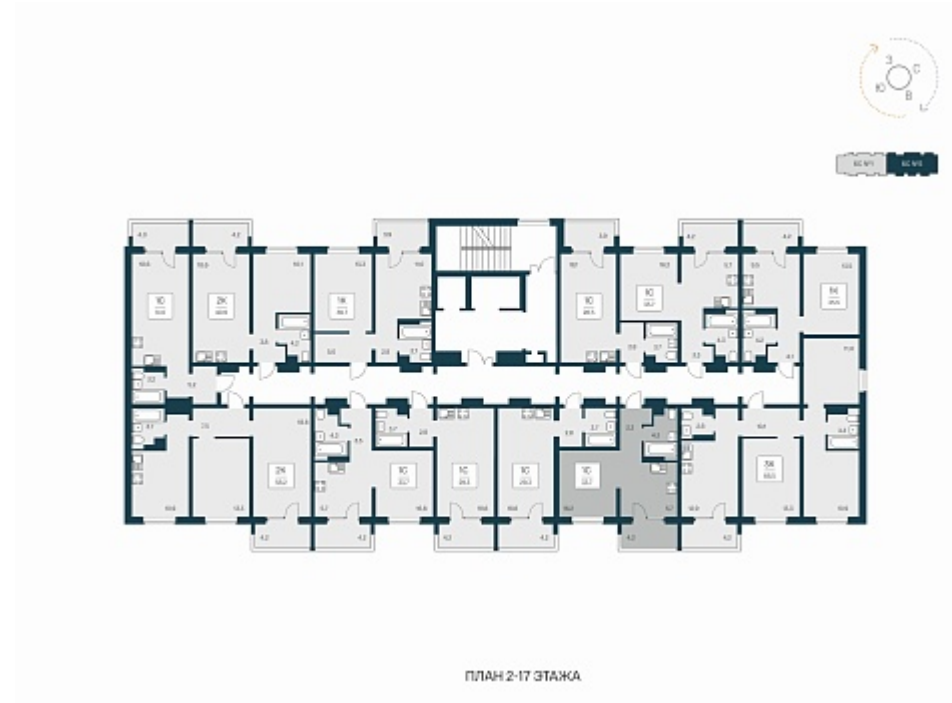

# РАСЦВЕТАЙ

+7 383 255 88 22

Ежедневно 9:00 - 19:00

Квартал Сосновый Бор

План этажа

Характеристика

**1-комнатная квартира-студия**

**3 600 000 ₹**  
**106 509 ₹/м²**

Дом	1
Номер квартиры	371
Площадь	33.8
Этаж	15
Название проекта	Квартал Сосновый Бор
Стадия строительства	Сдан

Планировка квартиры

Квартал «Сосновый бор» расположен у самого побережья реки, в тихой местности, окруженный природой и свежим воздухом. В шаговой доступности школа, детский сад, магазины, остановка общественного транспорта. Квартал состоит из семи 17-этажных ...