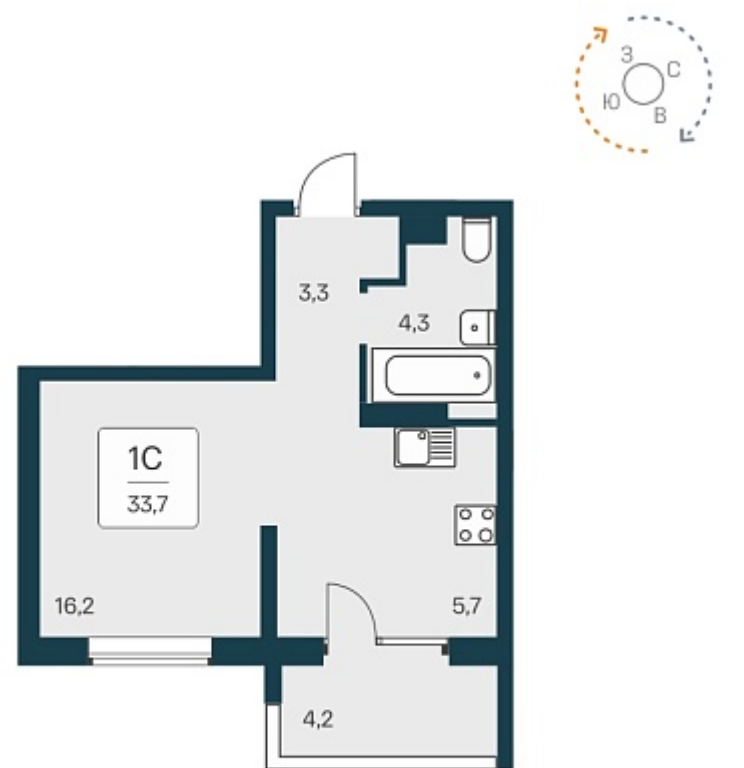

# РАСЦВЕТАЙ

+7 383 255 88 22

Ежедневно 9:00 - 19:00

Квартал Сосновый Бор

План этажа

Характеристика

**1-комнатная квартира-студия**

**3 600 000 ₹**  
**106 509 ₹/м²**

Дом	1
Номер квартиры	371
Площадь	33.8
Этаж	15
Название проекта	Квартал Сосновый Бор
Стадия строительства	Сдан

Планировка квартиры

Квартал «Сосновый бор» расположен у самого побережья реки, в тихой местности, окруженный природой и свежим воздухом. В шаговой доступности школа, детский сад, магазины, остановка общественного транспорта. Квартал состоит из семи 17-этажных ...