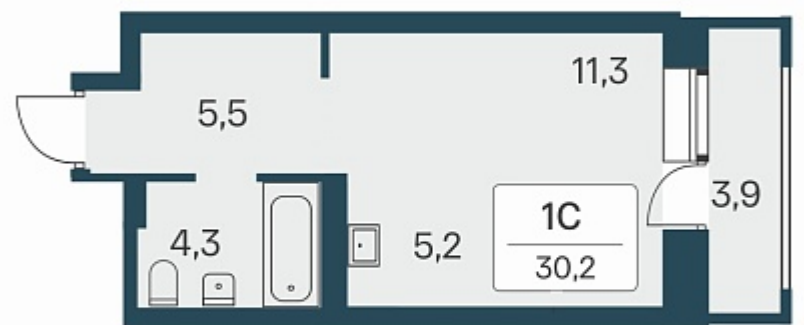

Расположен в «тихом центре», в 5 минутах пешком от станции метро «Заельцовская» и пл. Калинина – крупнейшей транспортной и инфраструктурной развязки города.

На первых этажах будут располагаться помещения для создания собственной инфраструк...

[Смотреть на сайте](#)

Отсканируйте Qr-код
и посмотрите планировки на сайте грасцветай.рф