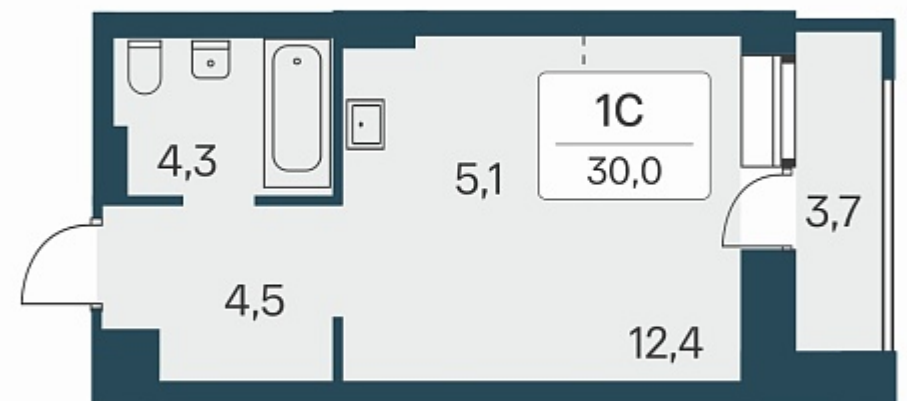

6 250 000 ₽
208 333 ₽/м²

Дом 5

Номер квартиры 263

Площадь 30

Этаж 2

Название проекта Расцветай на Красном

Стадия строительства Строится

Планировка квартиры