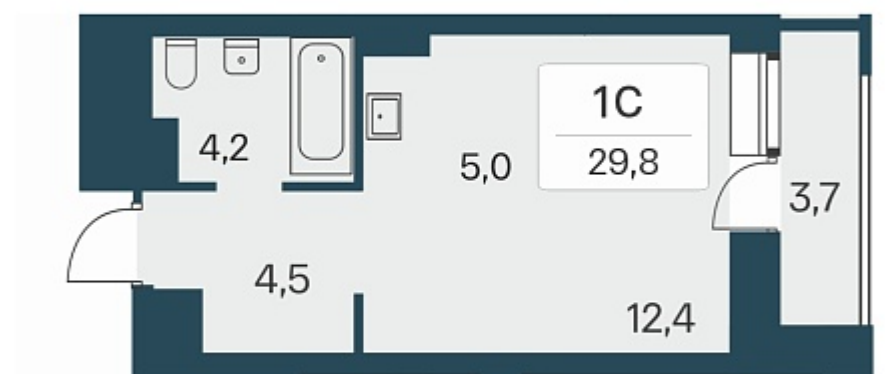

Планировка квартиры