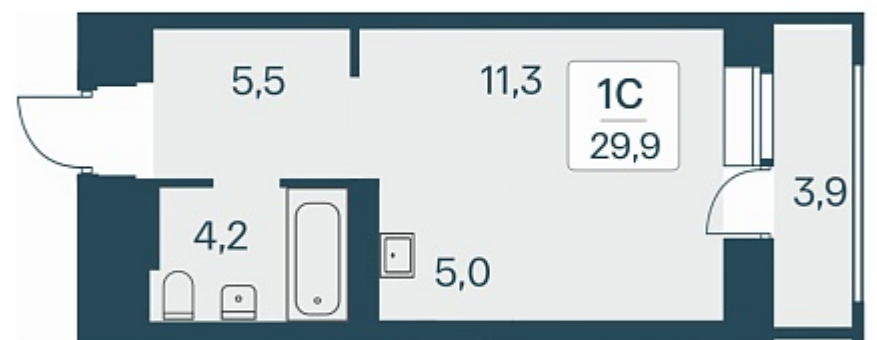

Дом 5

Номер квартиры 302

Площадь 29.9

Этаж 6

Название проекта Расцветай на Красном

Стадия строительства Строится

Планировка квартиры

Расположен в «тихом центре», в 5 минутах пешком от станции метро «Заельцовская» и пл. Калинина – крупнейшей транспортной и инфраструктурной развязки города.