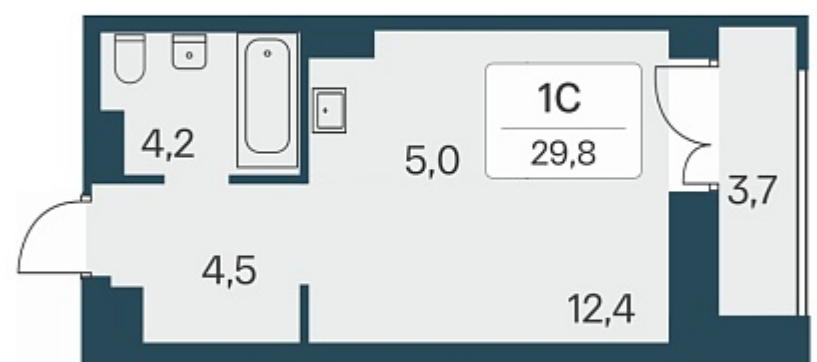

Планировка квартиры