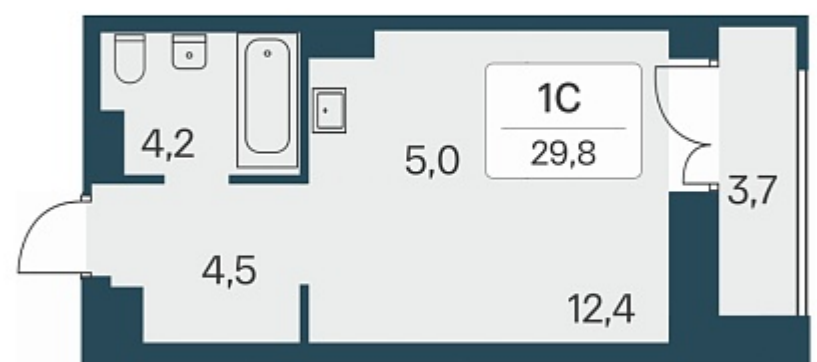

РАСЦВЕТАЙ

+7 383 255 88 22

Ежедневно 9:00 - 19:00

Расцветай на Красном

План этажа

Характеристика

1-комнатная квартира-студия

6 250 000 ₽
209 732 ₽/м²

Дом	5
Номер квартиры	313
Площадь	29.8
Этаж	7

Название проекта	Расцветай на Красном
Стадия строительства	Строится

Планировка квартиры

Расположен в «тихом центре», в 5 минутах пешком от станции метро «Заельцовская» и пл. Калинина – крупнейшей транспортной и инфраструктурной развязки города.