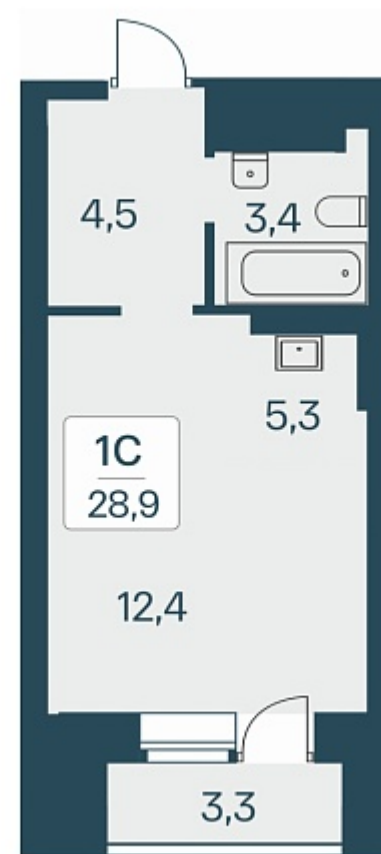

РАСЦВЕТАЙ

+7 383 255 88 22

Ежедневно 9:00 - 19:00

Расцветай на Красном

План этажа

Характеристика

1-комнатная квартира-студия

6 250 000 ₽
216 263 ₽/м²

Дом	5
Номер квартиры	336
Площадь	28.9
Этаж	9
Название проекта	Расцветай на Красном
Стадия строительства	Строится

Планировка квартиры

Расположен в «тихом центре», в 5 минутах пешком от станции метро «Заельцовская» и пл. Калинина – крупнейшей транспортной и инфраструктурной развязки города.