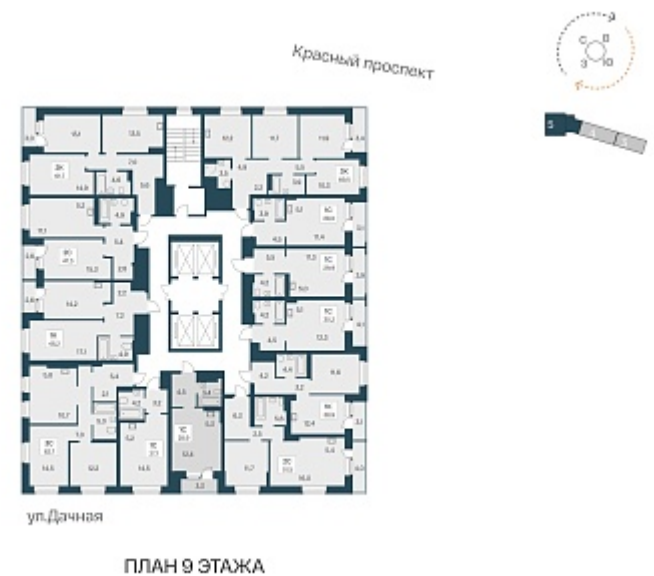

РАСЦВЕТАЙ

+7 383 255 88 22

Ежедневно 9:00 - 19:00

Расцветай на Красном

План этажа

Характеристика

1-комнатная квартира-студия

6 250 000 ₽
216 263 ₽/м²

Дом	5
Номер квартиры	336
Площадь	28.9
Этаж	9
Название проекта	Расцветай на Красном
Стадия строительства	Строится

Планировка квартиры

Расположен в «тихом центре», в 5 минутах пешком от станции метро «Заельцовская» и пл. Калинина – крупнейшей транспортной и инфраструктурной развязки города.