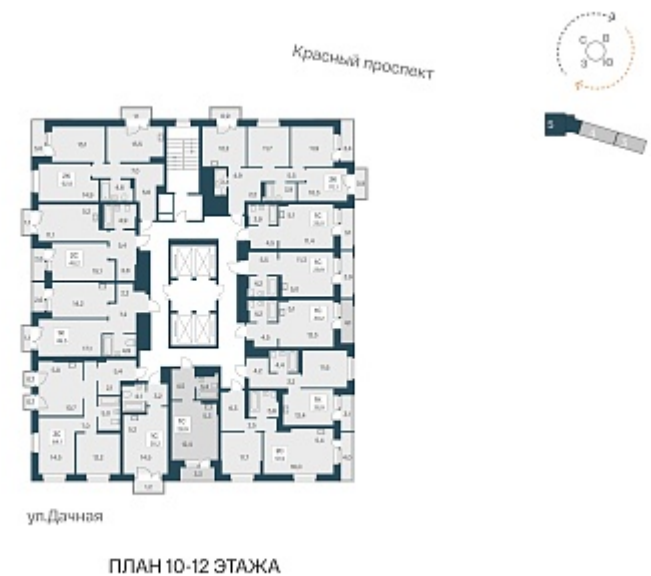

РАСЦВЕТАЙ

+7 383 255 88 22

Ежедневно 9:00 - 19:00

Расцветай на Красном

План этажа

Характеристика

1-комнатная квартира-студия

6 250 000 ₽
216 263 ₽/м²

Дом	5
Номер квартиры	348
Площадь	28.9
Этаж	10
Название проекта	Расцветай на Красном
Стадия строительства	Строится

Планировка квартиры

Расположен в «тихом центре», в 5 минутах пешком от станции метро «Заельцовская» и пл. Калинина – крупнейшей транспортной и инфраструктурной развязки города.