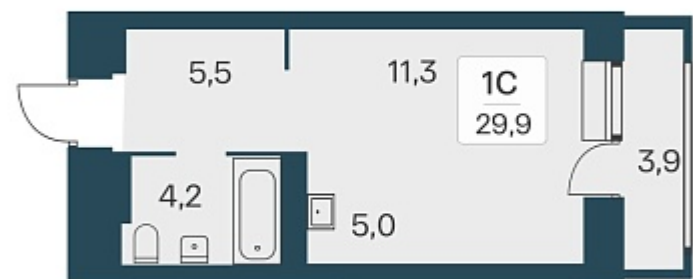

Планировка квартиры