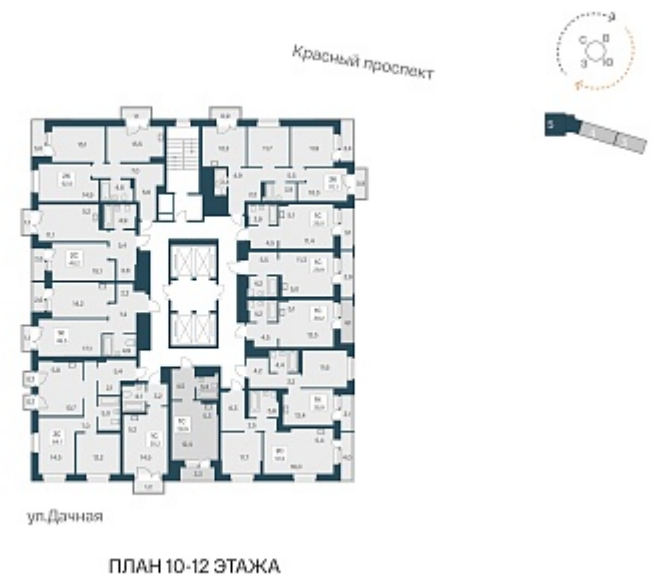

РАСЦВЕТАЙ

+7 383 255 88 22

Ежедневно 9:00 - 19:00

Расцветай на Красном

План этажа

Характеристика

1-комнатная квартира-студия

6 300 000 ₽
217 993 ₽/м²

Дом	5
Номер квартиры	360
Площадь	28.9
Этаж	11
Название проекта	Расцветай на Красном
Стадия строительства	Строится

Планировка квартиры

Расположен в «тихом центре», в 5 минутах пешком от станции метро «Заельцовская» и пл. Калинина – крупнейшей транспортной и инфраструктурной развязки города.