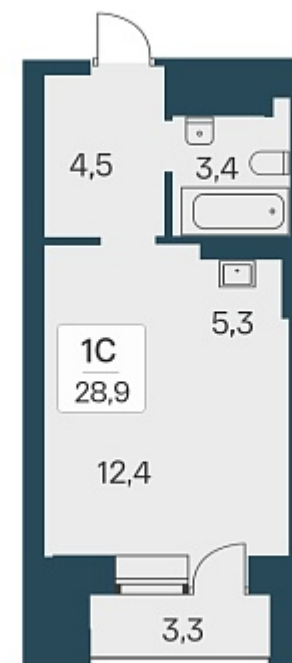

РАСЦВЕТАЙ

+7 383 255 88 22

Ежедневно 9:00 - 19:00

Расцветай на Красном

План этажа

Характеристика

1-комнатная квартира-студия

6 300 000 ₽
217 993 ₽/м²

Дом	5
Номер квартиры	360
Площадь	28.9
Этаж	11
Название проекта	Расцветай на Красном
Стадия строительства	Строится

Планировка квартиры

Расположен в «тихом центре», в 5 минутах пешком от станции метро «Заельцовская» и пл. Калинина – крупнейшей транспортной и инфраструктурной развязки города.