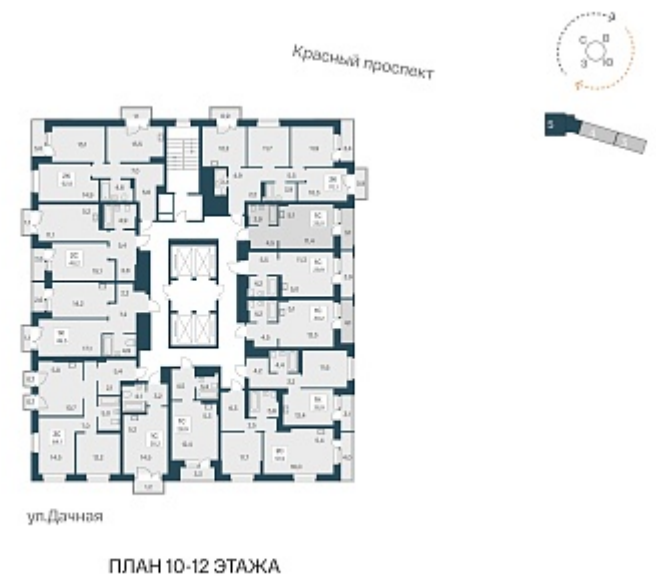

РАСЦВЕТАЙ

+7 383 255 88 22

Ежедневно 9:00 - 19:00

Расцветай на Красном

План этажа

Характеристика

1-комнатная квартира-студия

6 200 000 ₽
221 429 ₽/м²

Дом	5
Номер квартиры	367
Площадь	28
Этаж	12
Название проекта	Расцветай на Красном
Стадия строительства	Строится

Планировка квартиры

Расположен в «тихом центре», в 5 минутах пешком от станции метро «Заельцовская» и пл. Калинина – крупнейшей транспортной и инфраструктурной развязки города.