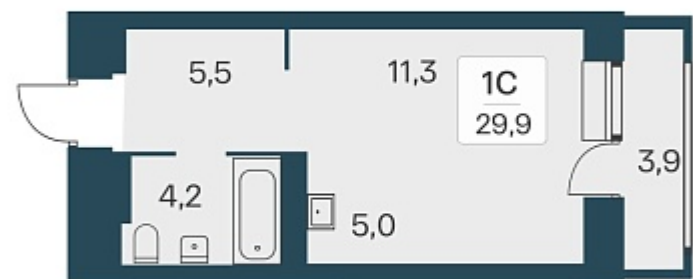

РАСЦВЕТАЙ

+7 383 255 88 22

Ежедневно 9:00 - 19:00

Расцветай на Красном

План этажа

Характеристика

1-комнатная квартира-студия

6 400 000 ₽
214 047 ₽/м²

Дом	5
Номер квартиры	368
Площадь	29.9
Этаж	12
Название проекта	Расцветай на Красном
Стадия строительства	Строится

Планировка квартиры

Расположен в «тихом центре», в 5 минутах пешком от станции метро «Заельцовская» и пл. Калинина – крупнейшей транспортной и инфраструктурной развязки города.