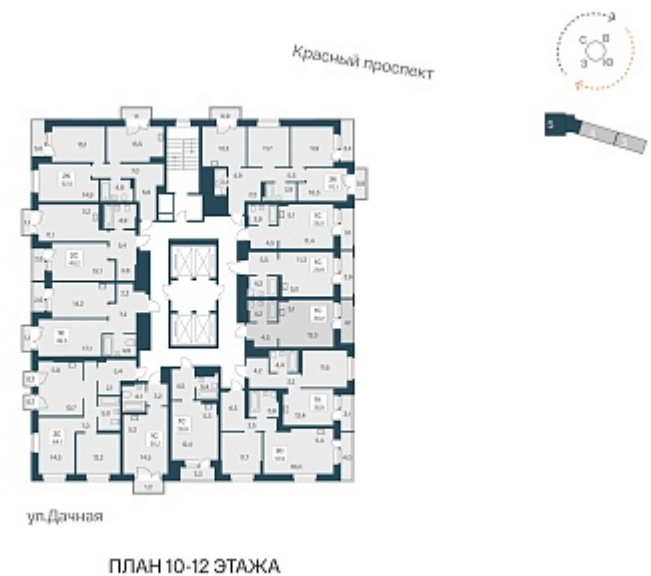

РАСЦВЕТАЙ

+7 383 255 88 22

Ежедневно 9:00 - 19:00

Расцветай на Красном

План этажа

Характеристика

1-комнатная квартира-студия

6 400 000 ₽
211 921 ₽/м²

Дом	5
Номер квартиры	369
Площадь	30.2
Этаж	12
Название проекта	Расцветай на Красном
Стадия строительства	Строится

Планировка квартиры

Расположен в «тихом центре», в 5 минутах пешком от станции метро «Заельцовская» и пл. Калинина – крупнейшей транспортной и инфраструктурной развязки города.