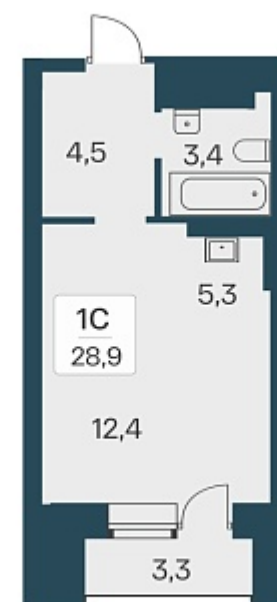

Планировка квартиры