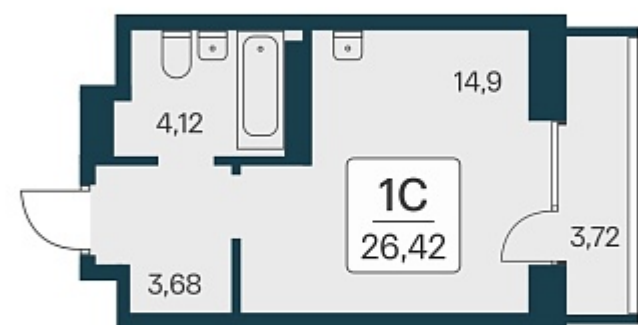

РАСЦВЕТАЙ

+7 383 255 88 22

Ежедневно 9:00 - 19:00

Квартал на Игарской

План этажа

ПЛАН 2-11 ЭТАЖА

Характеристика

1-комнатная квартира-студия

4 150 000 ₽
157 078 ₽/м²

Дом	2 монолитный
Номер квартиры	352
Площадь	26.42
Этаж	7
Название проекта	Квартал на Игарской
Стадия строительства	Строится

Планировка квартиры

Жилой квартал «Расцветай на Игарской» - это счастливая жизнь в тихом и уютном квартале с увлекательным двором-парком!