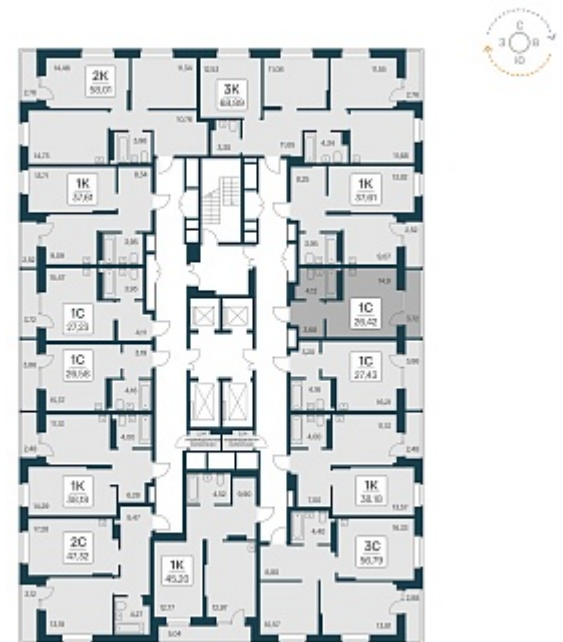

РАСЦВЕТАЙ

+7 383 255 88 22

Ежедневно 9:00 - 19:00

Квартал на Игарской

План этажа

ПЛАН 2-11 ЭТАЖА

Характеристика

1-комнатная квартира-студия

4 200 000 ₽

158 970 ₽/м²

Дом 2 монолитный

Номер квартиры 365

Площадь 26.42

Этаж 8

Название проекта Квартал на Игарской

Стадия строительства Строится