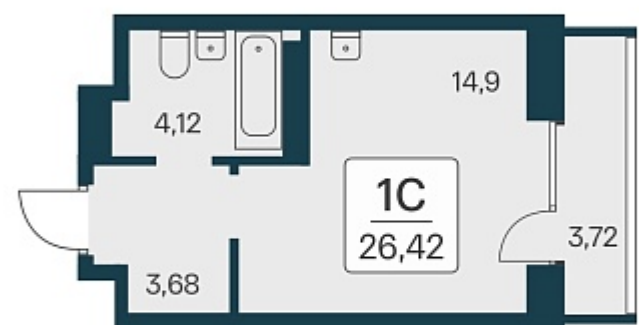

Жилой квартал «Расцветай на Игарской» - это счастливая жизнь в тихом и уютном квартале с увлекательным двором-парком!

Дома комфорт-класса, возводятся в Калининском районе на улице Игарская, в 10 минутах от ТРК Голден Парк.

В каждом двор...

[Смотреть на сайте](#)

Отсканируйте Qr-код и посмотрите планировки на сайте gkrasцветай.рф