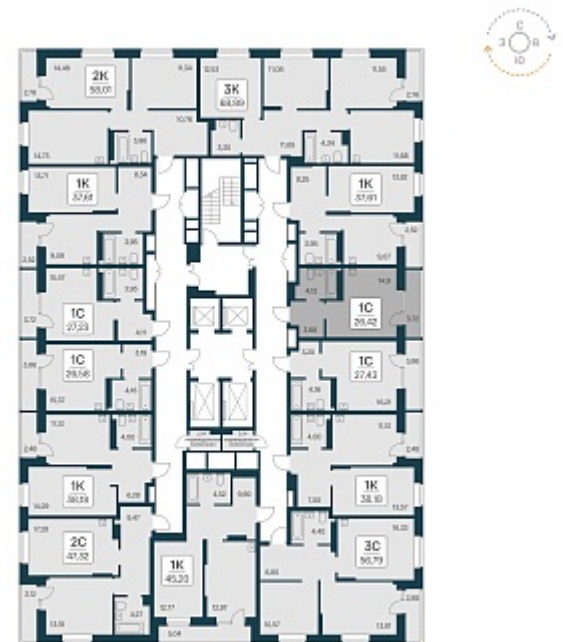

РАСЦВЕТАЙ

+7 383 255 88 22

Ежедневно 9:00 - 19:00

Квартал на Игарской

План этажа

ПЛАН 2-11 ЭТАЖА

Характеристика

1-комнатная квартира-студия

4 200 000 ₺

158 970 ₺/м²

Дом **2 монолитный**

Номер квартиры **391**

Площадь **26.42**

Этаж **10**

Название проекта **Квартал на Игарской**

Стадия строительства **Строится**