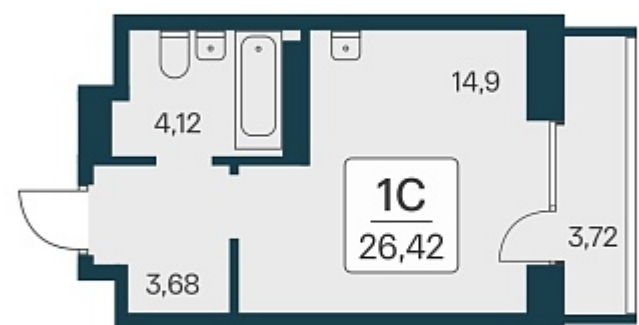

Жилой квартал «Расцветай на Игарской» - это счастливая жизнь в тихом и уютном квартале с увлекательным двором-парком!

Дома комфорт-класса, возводятся в Калининском районе на улице Игарская, в 10 минутах от ТРК Голден Парк.

В каждом двор...

[Смотреть на сайте](#)

Отсканируйте Qr-код и посмотрите планировки на сайте грасцветай.рф