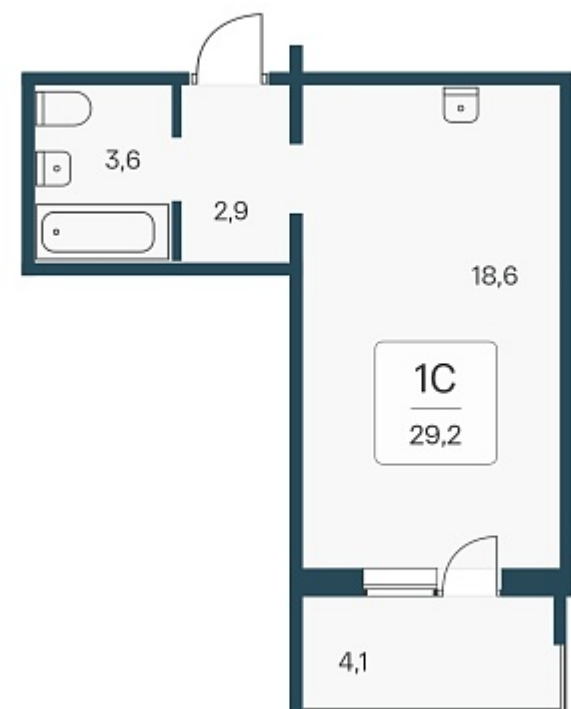

Планировка квартиры