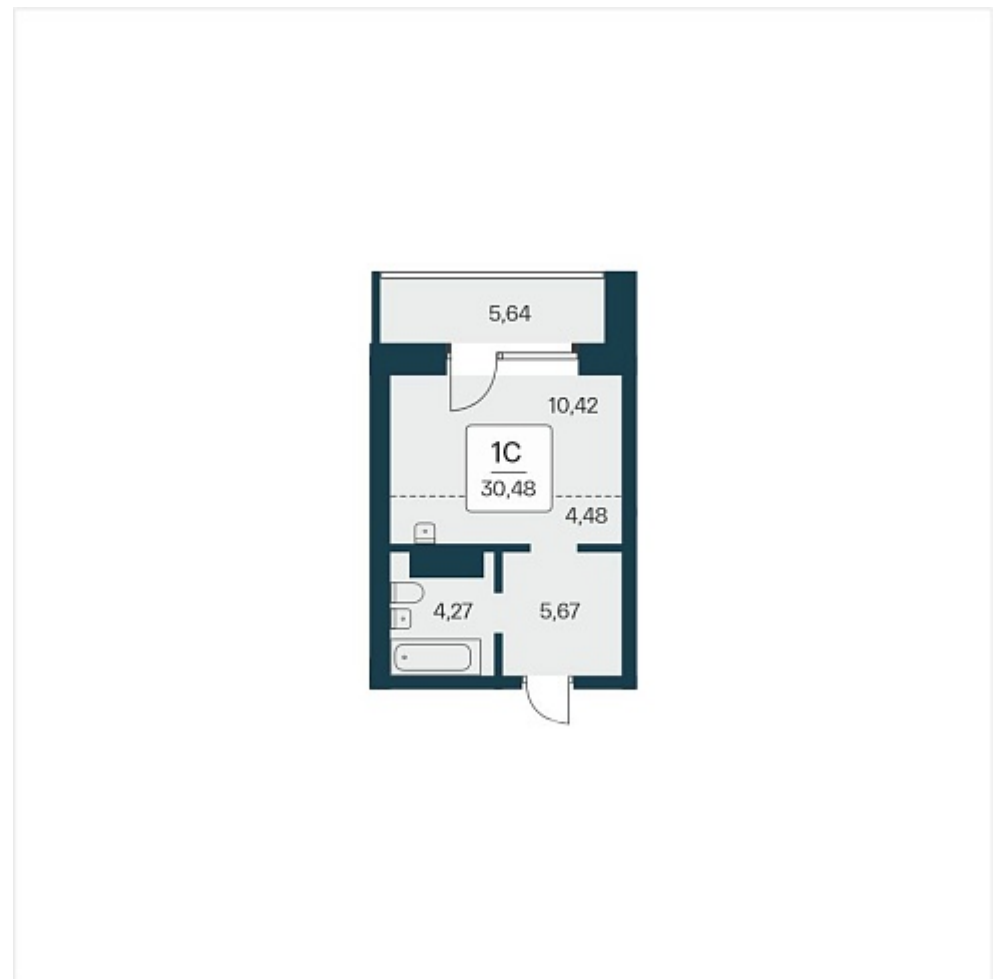

РАСЦВЕТАЙ

+7 383 255 88 22

Ежедневно 9:00 - 19:00

Сакура парк

План этажа

Характеристика

1-комнатная квартира-студия

6 200 000 ₽
203 412 ₽/м²

Дом 3

Номер квартиры 1 065

Площадь 30.48

Этаж 4

Название проекта Сакура парк

Стадия строительства Строится

Планировка квартиры

Сакура парк - это квартал из трех 25-этажных домов комфорт-класса, расположенный в новом центре, в шаговой доступности от станции метро «Октябрьская». Камерное благоустройство каждого двора соседствует с зеленым парком «Аллея городов».
...