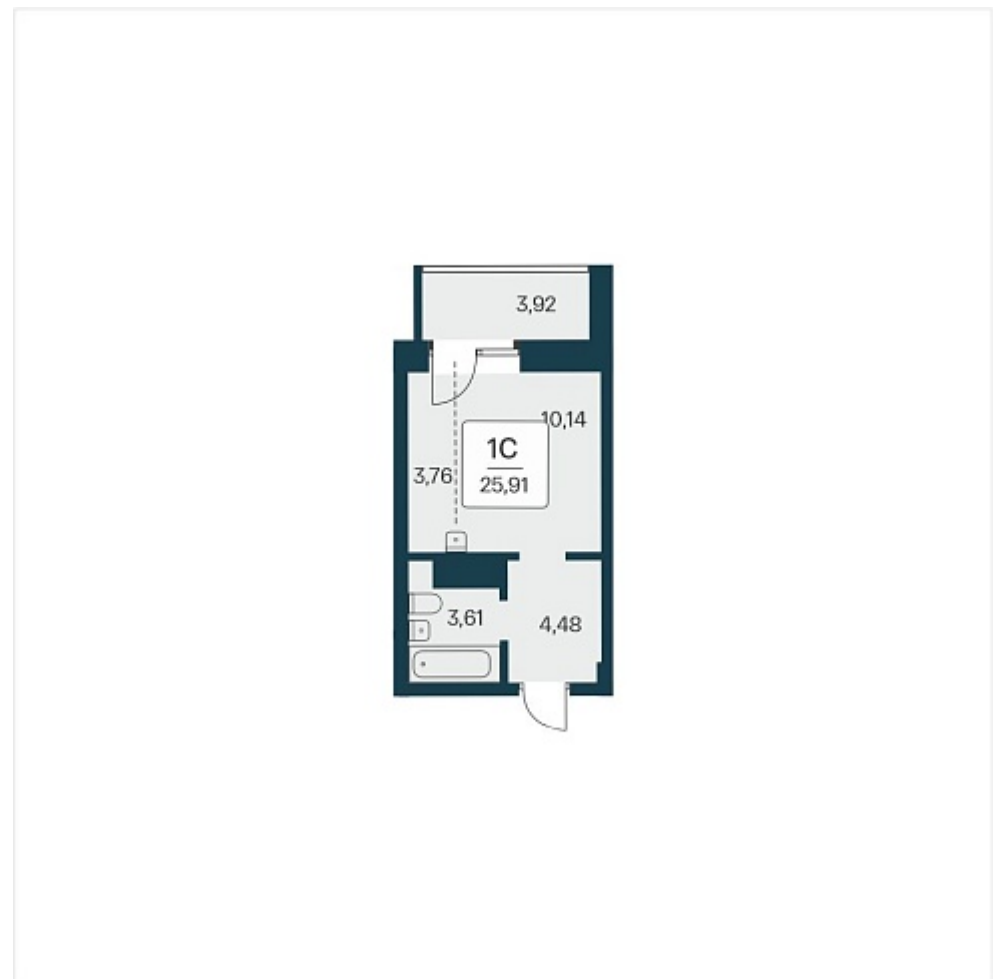

РАСЦВЕТАЙ

+7 383 255 88 22

Ежедневно 9:00 - 19:00

Сакура парк

План этажа

Характеристика

1-комнатная квартира-студия

5 500 000 ₽
212 273 ₽/м²

Дом	3
Номер квартиры	1 074
Площадь	25.91
Этаж	4
Название проекта	Сакура парк
Стадия строительства	Строится

Планировка квартиры

Сакура парк - это квартал из трех 25-этажных домов комфорт-класса, расположенный в новом центре, в шаговой доступности от станции метро «Октябрьская». Камерное благоустройство каждого двора соседствует с зеленым парком «Аллея городов».
...