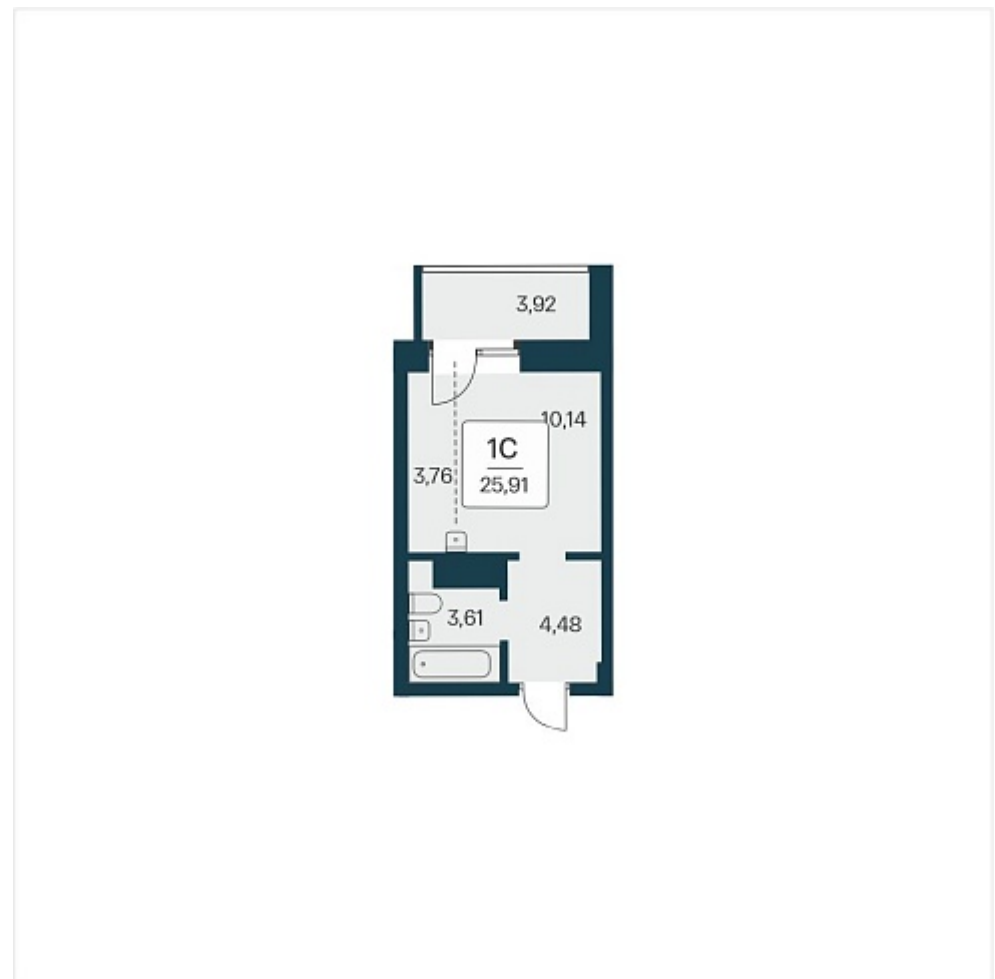

РАСЦВЕТАЙ

+7 383 255 88 22

Ежедневно 9:00 - 19:00

Сакура парк

План этажа

Характеристика

1-комнатная квартира-студия

5 500 000 ₽
212 273 ₽/м²

Дом	3
Номер квартиры	1 088
Площадь	25.91
Этаж	5
Название проекта	Сакура парк
Стадия строительства	Строится

Планировка квартиры

Сакура парк - это квартал из трех 25-этажных домов комфорт-класса, расположенный в новом центре, в шаговой доступности от станции метро «Октябрьская». Камерное благоустройство каждого двора соседствует с зеленым парком «Аллея городов».
...