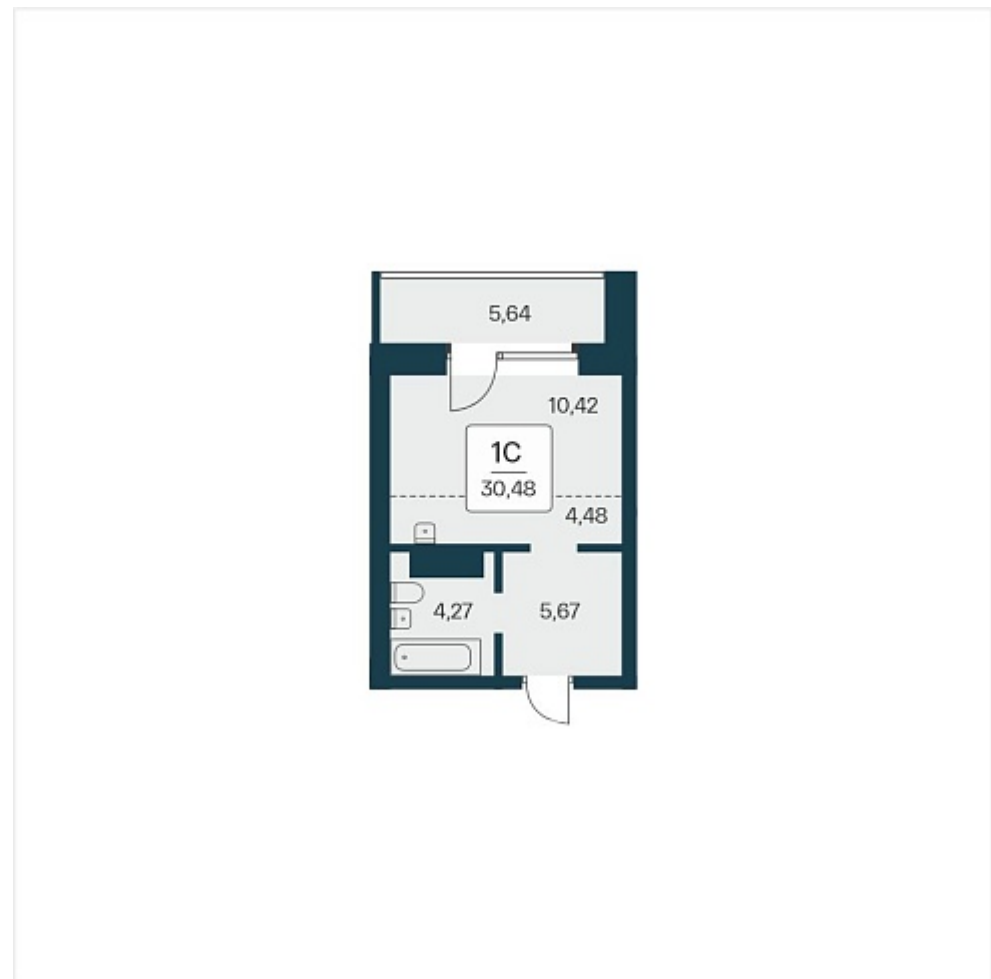

РАСЦВЕТАЙ

+7 383 255 88 22

Ежедневно 9:00 - 19:00

Сакура парк

План этажа

Характеристика

1-комнатная квартира-студия

6 300 000 ₽
206 693 ₽/м²

Дом	3
Номер квартиры	1 107
Площадь	30.48
Этаж	7
Название проекта	Сакура парк
Стадия строительства	Строится

Планировка квартиры

Сакура парк - это квартал из трех 25-этажных домов комфорт-класса, расположенный в новом центре, в шаговой доступности от станции метро «Октябрьская». Камерное благоустройство каждого двора соседствует с зеленым парком «Аллея городов».
...