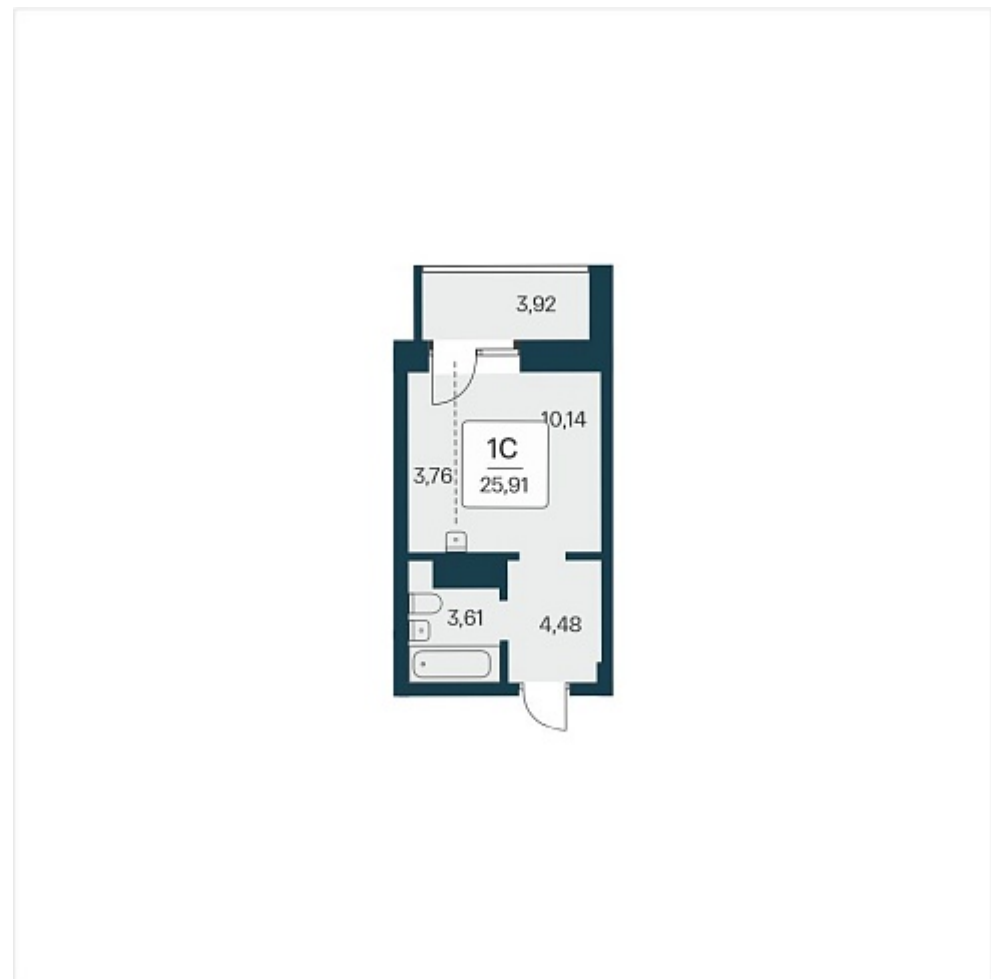

## План этажа

## Характеристика

**1-комнатная квартира-студия**

**5 600 000 ₺**  
**216 133 ₺/м²**

Дом	3
Номер квартиры	1 116
Площадь	25.91
Этаж	7
Название проекта	Сакура парк
Стадия строительства	Строится

## Планировка квартиры

Сакура парк – это квартал из трех 25-этажных домов комфорт-класса, расположенный в новом центре, в шаговой доступности от станции метро «Октябрьская». Камерное благоустройство каждого двора соседствует с зеленым парком «Аллея городов». <br>...